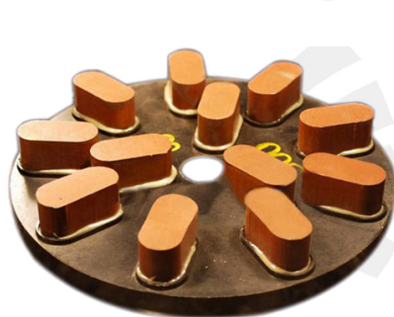

Boreway Machinery Co., Ltd.
www.diamondtools.top
www.boreway.com