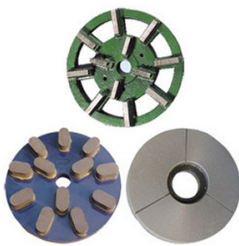

Boreway Machinery Co., Ltd.
www.diamondtools.top
www.boreway.com