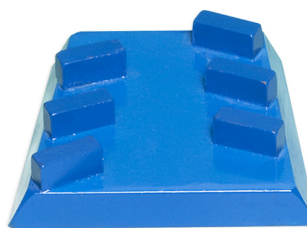

Boreway Machinery Co., Ltd.
www.diamondtools.top
www.boreway.com