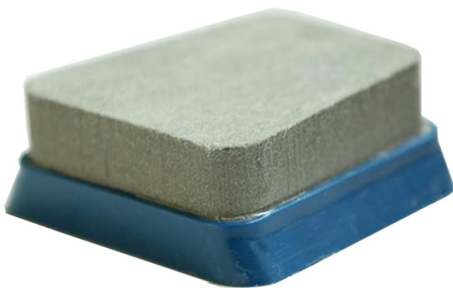

Boreway Machinery Co., Ltd.
www.diamondtools.top
www.boreway.com