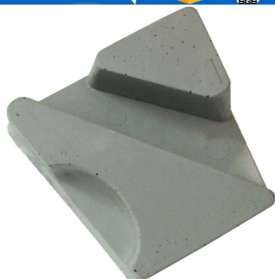

Applicabile per la lucidatura di lastre di marmo di diverso tipo/colore con basso costo, veloce lucentezza, alta lucentezza e buon effetto lucidante.

Descrizione	Colore	Package(PCS/PTN)	Weight(kg/PTN)
Resina Francoforte	n. 400, 600, 800 # n. 1000, 1200, 1500 #	36	17