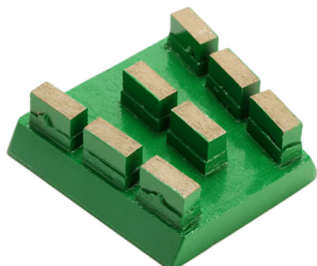

Boreway Machinery Co., Ltd.
www.diamondtools.top
www.boreway.com

Resina Frankfurt abrasivo

Applicabile per la lucidatura di lastre di marmo di diverso tipo/colore con basso costo, veloce lucentezza, alta lucentezza e buon effetto lucidante.

Descrizione	Colore	Package(PCS/PTN)	Weight(kg/PTN)
Resina Francoforte	n. 400, 600, 800 # n. 1000, 1200, 1500 #	36	17