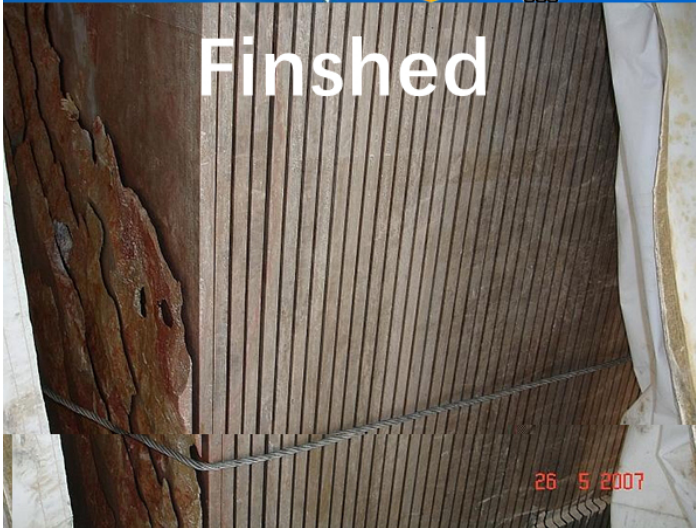

Boreway Machinery Co., Ltd.
www.diamondtools.top
www.boreway.com