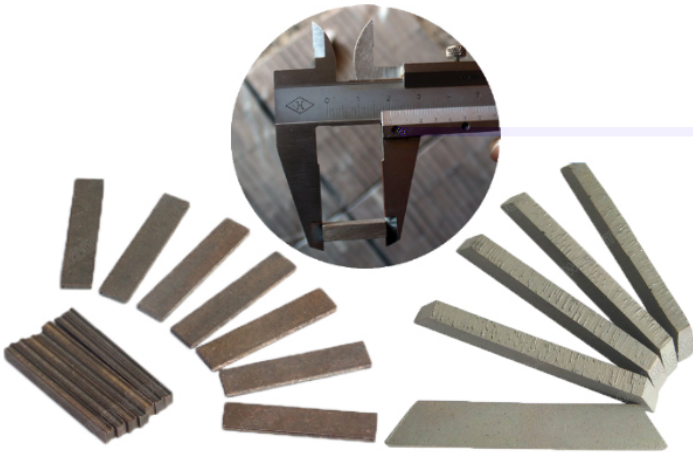

boreway®

Boreway Machinery Co., Ltd.
www.diamondtools.top
www.boreway.com

boreway®

Working

Boreway Machinery Co., Ltd.
www.diamondtools.top
www.boreway.com