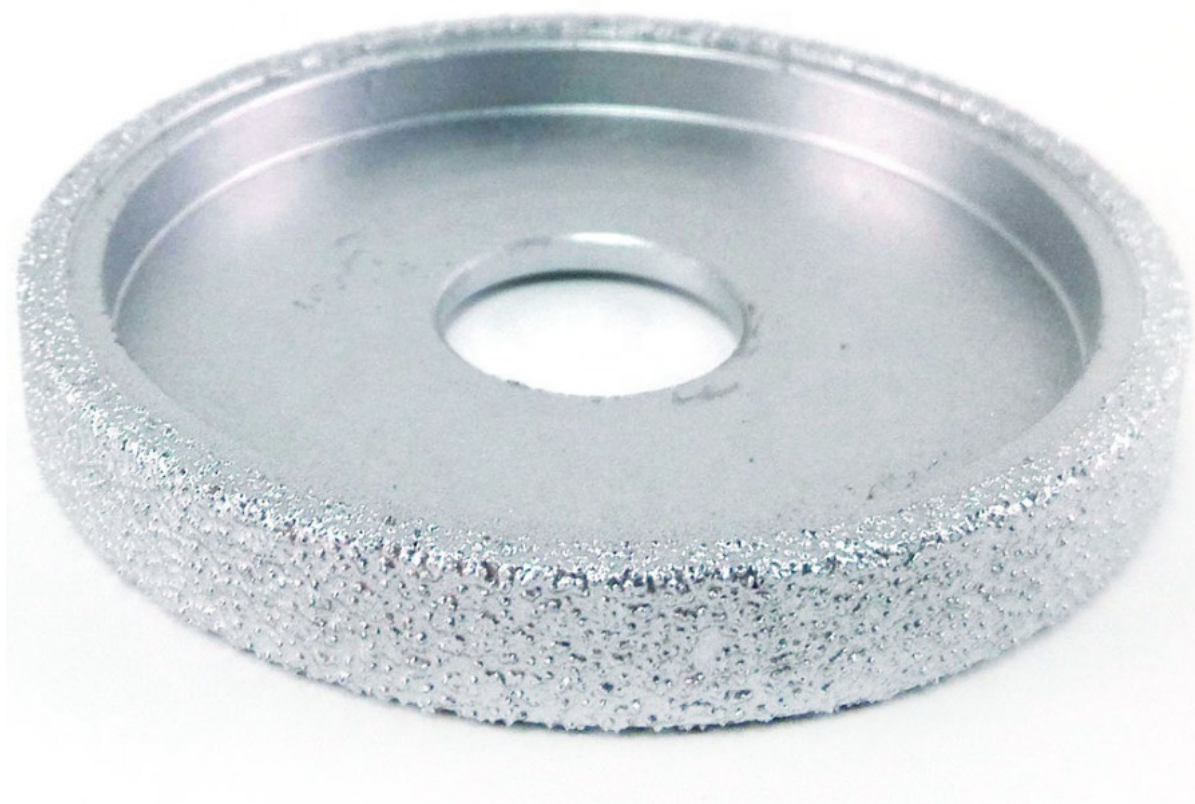

Boreway Machinery Co., Ltd.
www.diamondtools.top
www.boreway.com

Rotella di profilo della mano del diamante della ruota della tazza della macinazione del cemento brasato vuoto di vuoto di 15mm