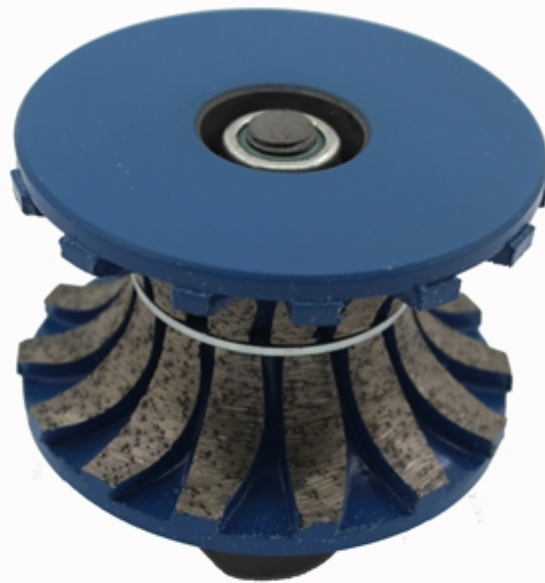

Introduzione:

V30 * 5/8 "-11 50 # Taglierina segmentata del router del diamante per il granito sono utilizzati per la macchina CNC o per la lavorazione portatile della macchina del granito,

marmo, altre pietre e il contatore. I loro meriti sono l'alta efficienza di produzione, figura esatta.

Le rotelle di lucidatura del diamante del granito 1.CNC hanno forme e formati differenti sono disponibili.

2.Buona equilibrio e prestazioni stabili.

Il segmento 3.Sintered è aggressivo per una facile e veloce rimozione di stoccaggio.

specifiche tecniche:

I seguenti sono le specifiche normali di **V30 * 5/8 "-11 50 # Taglierina segmentata del router del diamante per il granito:**

nome del prodotto	Posizione	Grinta	Diametro	Spessore	Forma di pietra	Mandrino
Segmento del diamante Bit router	Pos1	30/40 #	50-125mm	20 millimetri	A, B, D, E, F, G, H, I, L, M, N, O, P, Q, S, T, U, V, WF, DD, DC ecc.	M8 M10 M14
	Pos2	40/50 #		30 millimetri		1/2 "Gas
	Pos3	80/100 #		40 millimetri		22 millimetri
	Pos4	170/200 #		50 millimetri		35 millimetri
	pos5	400 #				
	Pos6	600 #				
	Pos7	1000 #				
	Pos8	Opzionale				

Le specifiche sopra indicate sono per riferimento, altre specifiche possono essere ordinate dai clienti.

Immagine:

V30 * 5/8 "-11 50 # Taglierina segmentata del router del diamante per il granito

boreway®