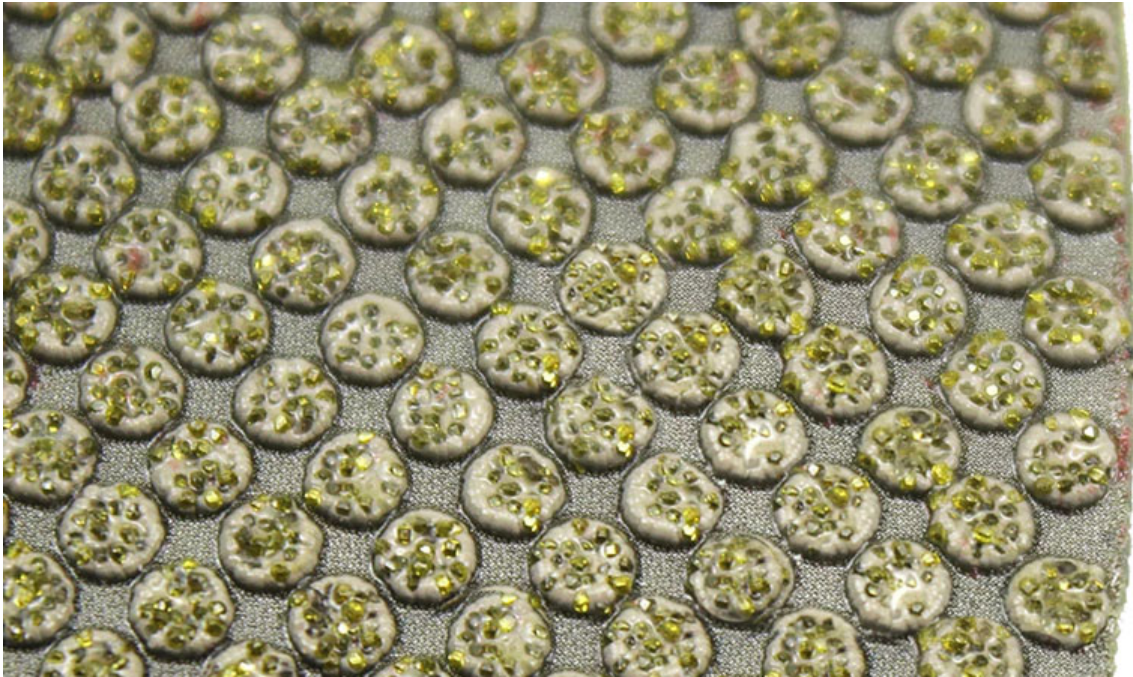

Macchina: Smerigliatrice Angolare E Lucidatrice, Rettificatrici Planetarie Attive, Smerigliatrice Planetaria Passiva.

Adatto per il processo di molatura della superficie curva o poligonale.

Vantaggio:

1) Servizio eccellente
2) Luce chiara e brillante e non tramonerà mai
3) Bellissimo pacchetto e consegna veloce
4) Finiture lucide in tempi brevissimi
5) Prezzo competitivo e qualità superiore
6) Diverse granulosità e dimensioni come richiesto
7) Non segnare mai la pietra e brucia la superficie della pietra

I dischi ad alte prestazioni sono progettati per una maggiore durata e una molatura aggressiva, ovviamente la potenza richiesta per la smerigliatrice è molto maggiore.