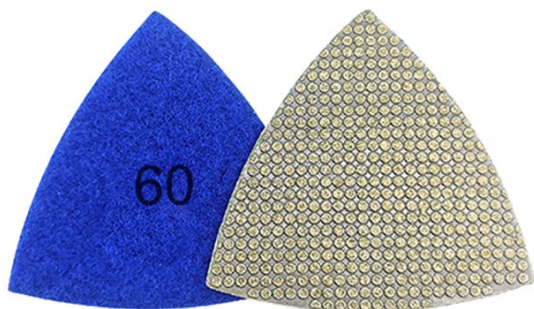

**descrizione:****Dischi abrasivi diamantati elettrolitici triangolari per lucidatura Piastra in calcestruzzo per fornitori**

**Tampone diamantato elettrolitico triangolare per fornitori**, può essere applicato per marmo granito e tipi di lastre stiene, principalmente utilizzato su macchina portatile per molatura manuale. La forma unica desighed e il sistema speciale resigh bond forniscono una molatura rapida e un'efficienza di lucidatura di alta qualità per lastre.

**Tampone diamantato elettrolitico triangolare per fornitori**, ottenere un risultato di lucidatura migliore per la lavorazione a umido. Si consiglia di pulire il pavimento prima di cambiare una nuova grana di tamponi per lucidare per pavimenti quando si sta lucidando, sarà molto meglio per una lucidatura fine.

**Specifiche:**

Di seguito sono riportate le specifiche generali **Tampone diamantato elettrolitico triangolare per fornitori:**

Nome:	<b>Tampone diamantato elettrolitico triangolare per fornitori</b>
Segmento n .:	Multi
Uso:	Bagnato / asciutto
Dimensione pad:	80 * 80 * 80 mm
Tecnologia:	Galvanizzato
GrintaNo.:	30 #, 60 # 120 # 200 # 400 #
Materiale:	Combinazione di polvere di diamante e metallo
Applicazione:	Granito, marmo, pietra costruita, calcestruzzo ecc

#### Dettagli del prodotto:

**Tampone diamantato elettrolitico triangolare per fornitori**, utilizzare per levigare e lucidare i bordi e gli angoli che non possono essere rifiniti dalla smerigliatrice e la piccola area dopo la lucidatura.