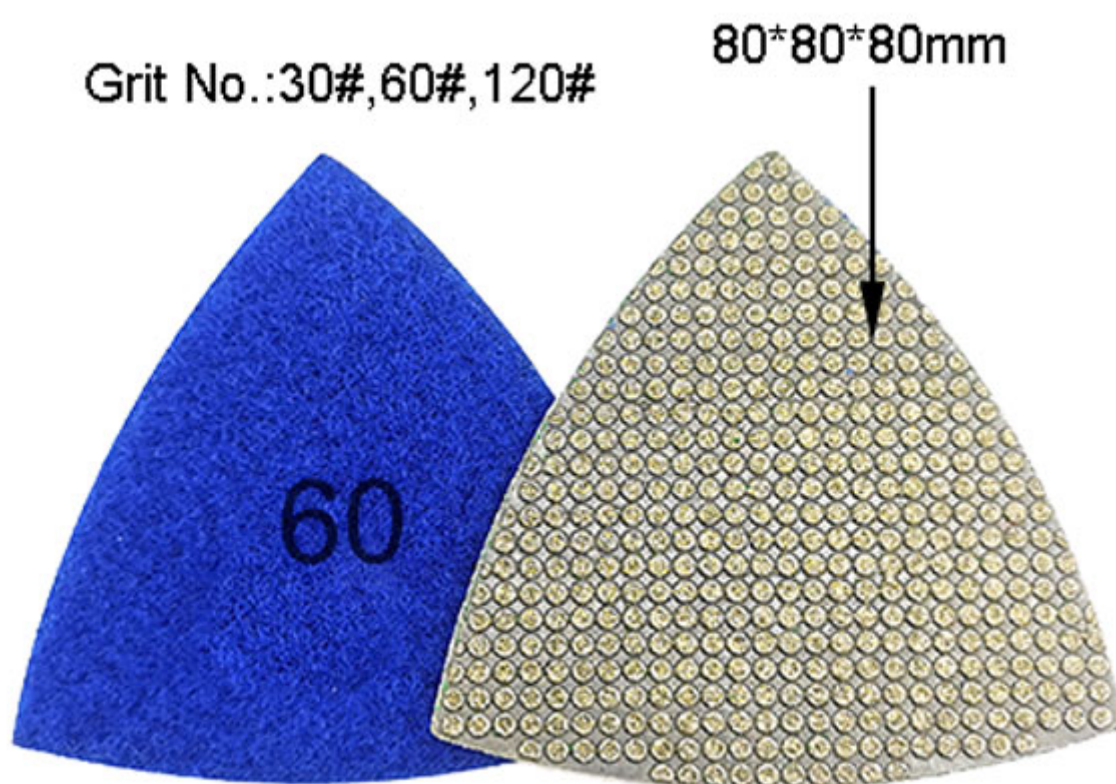

Sono disponibili strumenti appositamente progettati per qualsiasi applicazione standard. Possiamo farlo Adatta la tua attrezzatura alle tue esigenze specifiche.

Dettagli del prodotto:

Tampone diamantato elettrolitico triangolare per fornitori, utilizzare per levigare e lucidare i bordi e gli angoli che non possono essere rifiniti dalla smerigliatrice e la piccola area dopo la lucidatura.

Applicazione: i diamanti superiori combinati con una matrice unica producono un prodotto di rettifica molto aggressivo, ad alte prestazioni ed estremamente durevole ([Produttore di tamponi per lucidatura elettrolitici Cina](#))

Triangle Electroplated Diamond Grinding Pad

[Se sei interessato ai nostri prodotti, puoi cliccare su di me.](#)

Applicazione:

Tampone diamantato elettrolitico triangolare per fornitori per Granito, marmo, pietra costruita, calcestruzzo ecc.