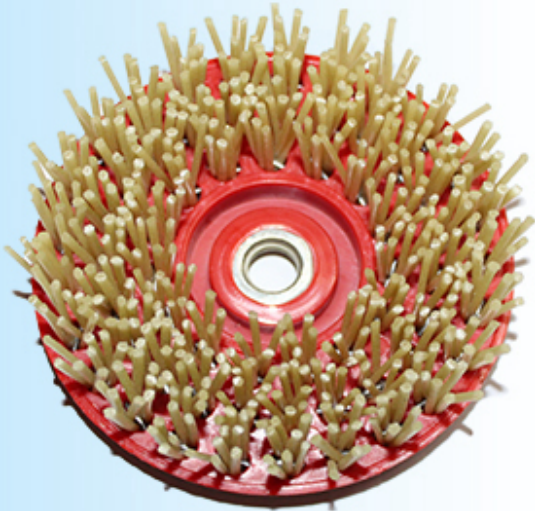

boneway® Multi size diamond brushes

[Spazzole abrasive antiche filo d'acciaio:](#)