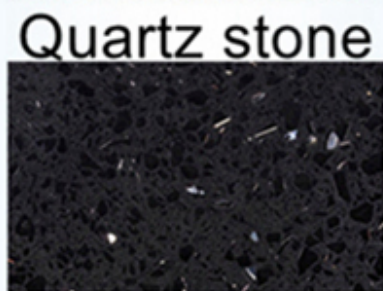

boreway® Multi size silicon carbide brushes

boreway® Applicable materilas