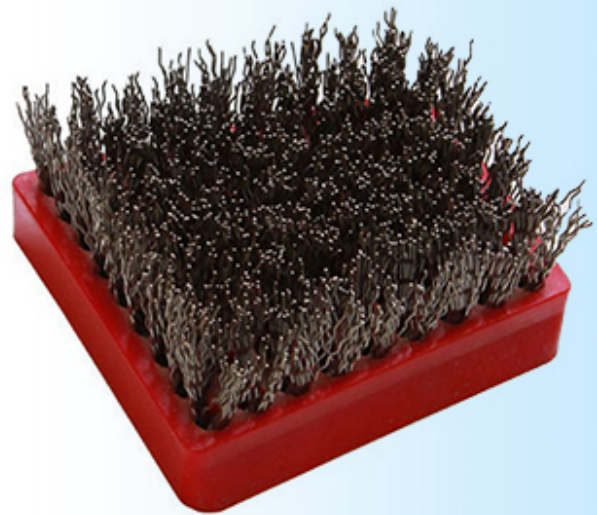

Descrizione del prodotto:

Breve introduzione:

Spazzola abrasiva antiquata del carburo di silicio è fatta di carburo di silicio o di acciaio inossidabile di alta qualità per pietra, ceramica, calcestruzzo e altri materiali, ampiamente utilizzati su macchine per la rettifica di molteplici tipi, rendono i materiali per ottenere antiche e superficie opaca, spazzole abrasivi in carburo di silicio devono essere Aggiungere con acqua quando in uso.

boreway® Raw materials

These abrasive brushes are designed for grinding the surface of stone, concrete, ceramic and other materials, make the materials to get antique and matt surface, brushes suitable for many grind machines.

Prodotti correlati:

[Spazzole abrasive antiche diamanti:](#)

boneway® Multi size diamond brushes

[Spazzole abrasive antiche filo d'acciaio:](#)

boreway®

Multi size steel brushes

Imballaggio & consegna:

Riguardo a noi: