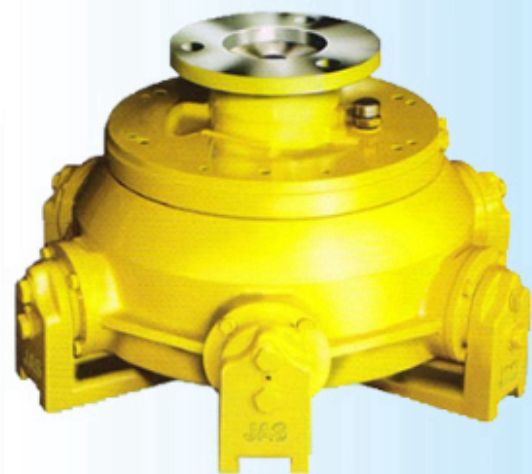

Applicable tools

Imballaggio & consegna