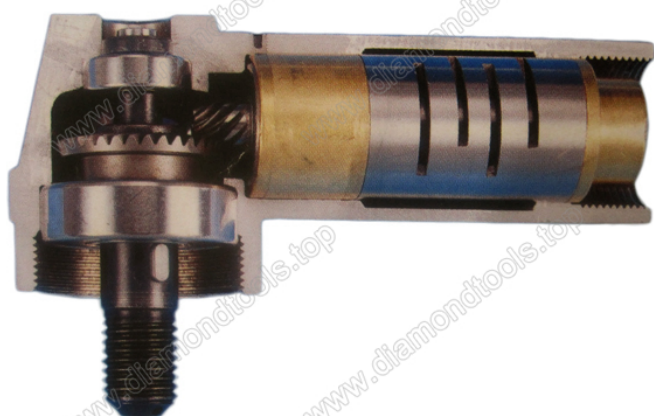

Boreway Machinery Co., Ltd.
www.diamondtools.top
www.boreway.com

Nota:

1 * Durante l'uso, aggiungere 3-4 gocce di olio ogni 3-4 ore.

2 * Prima dell'uso e dopo l'uso, aggiungere 3-4 gocce di olio lubrificante.

Altri prodotti:

[Tamponi per lucidatura a diamante](#), [mole a tazza diamantata](#), [ruote a tolleranza zero diamante](#)