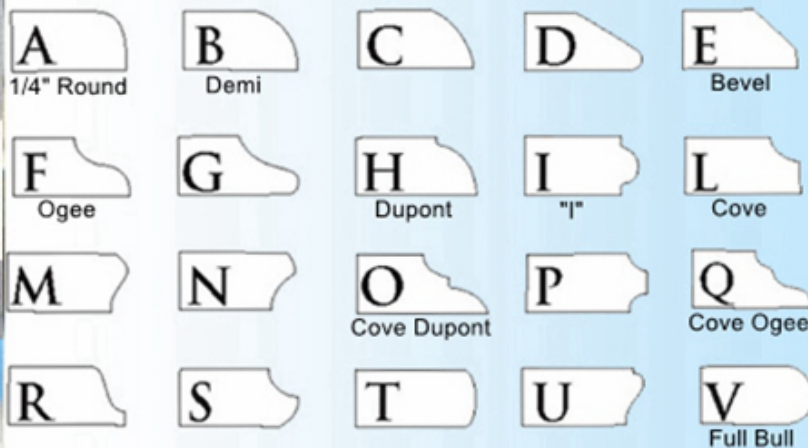

Diamond router bits are widely used on portable profiling machines for processing the edge of stone kitchen tops, vanity tops, counter tops, table tops etc. We offer a wide range & shapes with different sizes to satisfy your exact profiling needs.