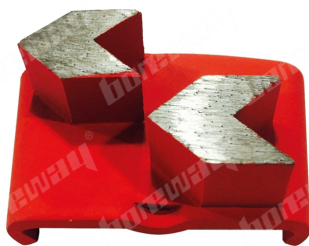

Prodotti correlati:

Boreway Machinery Co.,Ltd
www.diamondtools.top
www.boreway.net

Disco abrasivo HTC