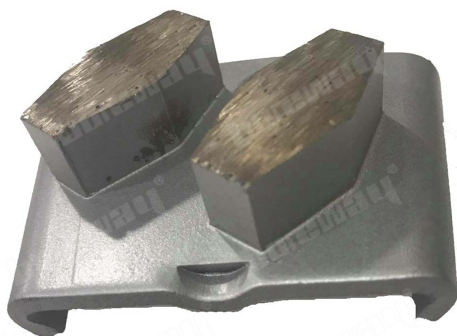

Descrizione:

Boreway Machinery Co.,Ltd
www.diamondtools.top
www.boreway.net

Blocco diamantato e lucidante a doppia

barra esagonale HTC

Blocco abrasivo e lucidante HTC è progettato specificamente per i professionisti del restauro di pavimenti in calcestruzzo, per una rapida rimozione di qualsiasi materiale, leghe dure, medie o morbide disponibili per i tipi di calcestruzzo, utilizzati su rettificatrici.

Blocco abrasivo e lucidante HTC può essere utilizzato per una vasta gamma di progetti, dalla modellatura e preparazione di superfici e pavimenti in calcestruzzo, alla levigatura aggressiva del calcestruzzo o al livellamento e alla rimozione del rivestimento.

Specifiche del prodotto:

Di seguito sono riportate le specifiche normali **Blocco abrasivo e lucidante HTC**:

Genere:	HTC
Forma di blocco:	trapezio
N. Bar:	2 bar
Forma della barra:	Esagono