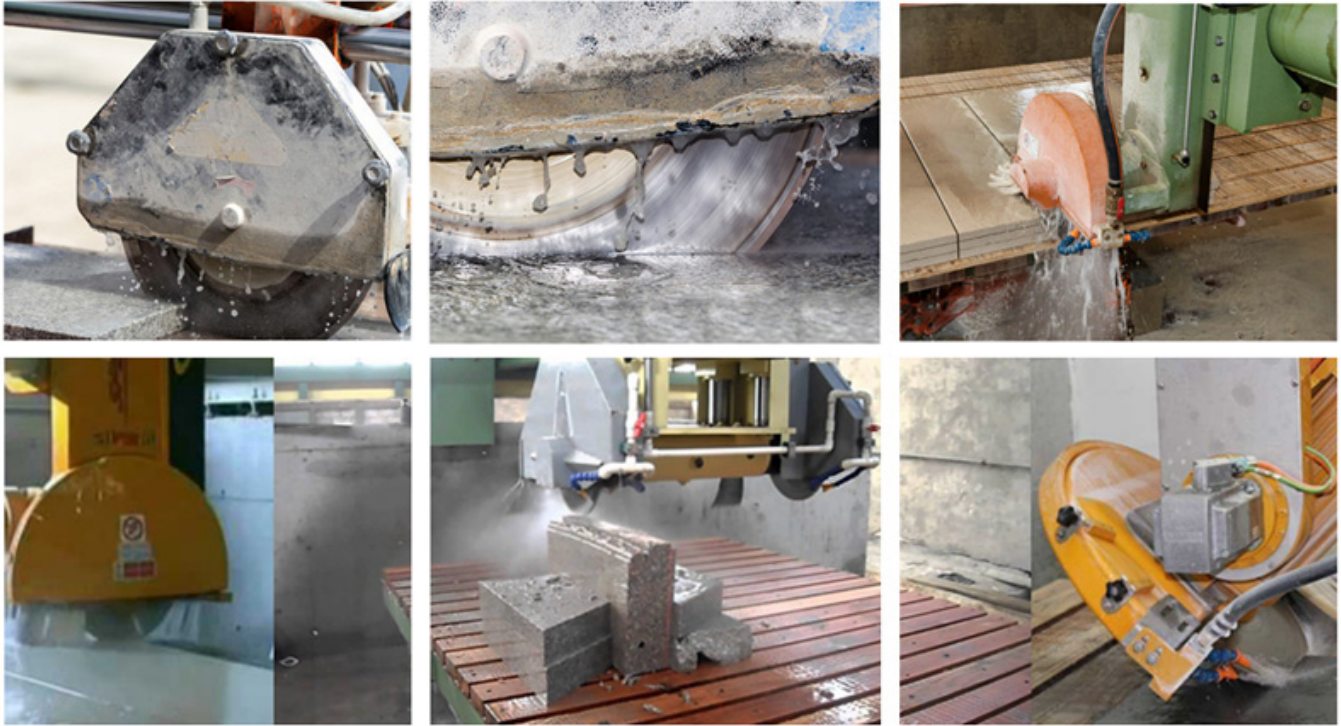

Descrizione del prodotto:

Lama di sega circolare diamantata a gancio di pesce, Il design professionale della lama della sega della cucitura di Fishhook e la lama continua della segatura rendono il taglio più velocemente, riducono il crollo dei materiali del bordo, completamente tagliato le piastrelle di ceramica e hanno un alto rendimento.

Lama di sega sinterizzata del pesce diamante. La lama con bordo continuo ha caratteristiche di buona nitidezza, efficienza di taglio liscia e lunga durata della vita. Il design unico con "Gancio di pesce" offre una buona rimozione dei trucioli e un raffreddamento migliore. Questo prodotto è applicato per tagliare varie piastrelle di ceramica. Lama da 12 pollici per piastrelle.

Caratteristica:

1. Le lame hanno una buona nitidezza e un'elevata efficienza al processo di taglio.
2. Le lamesili o non silenziose sono disponibili in base alla richiesta del cliente.
3. buona continuità, riduce efficacemente la distanza tra i denti, il tagliente non collassa.

Mostra prodotto

Lama di sega circolare con diamanti continui a gancio da 300 mm per tagliare la ceramica

Boreway Machinery Co.,Ltd
www.diamondtools.top
www.boreway.net

Applicazione:

Lama della sega circolare per ceramica, uso umido per la taglierina a mano.