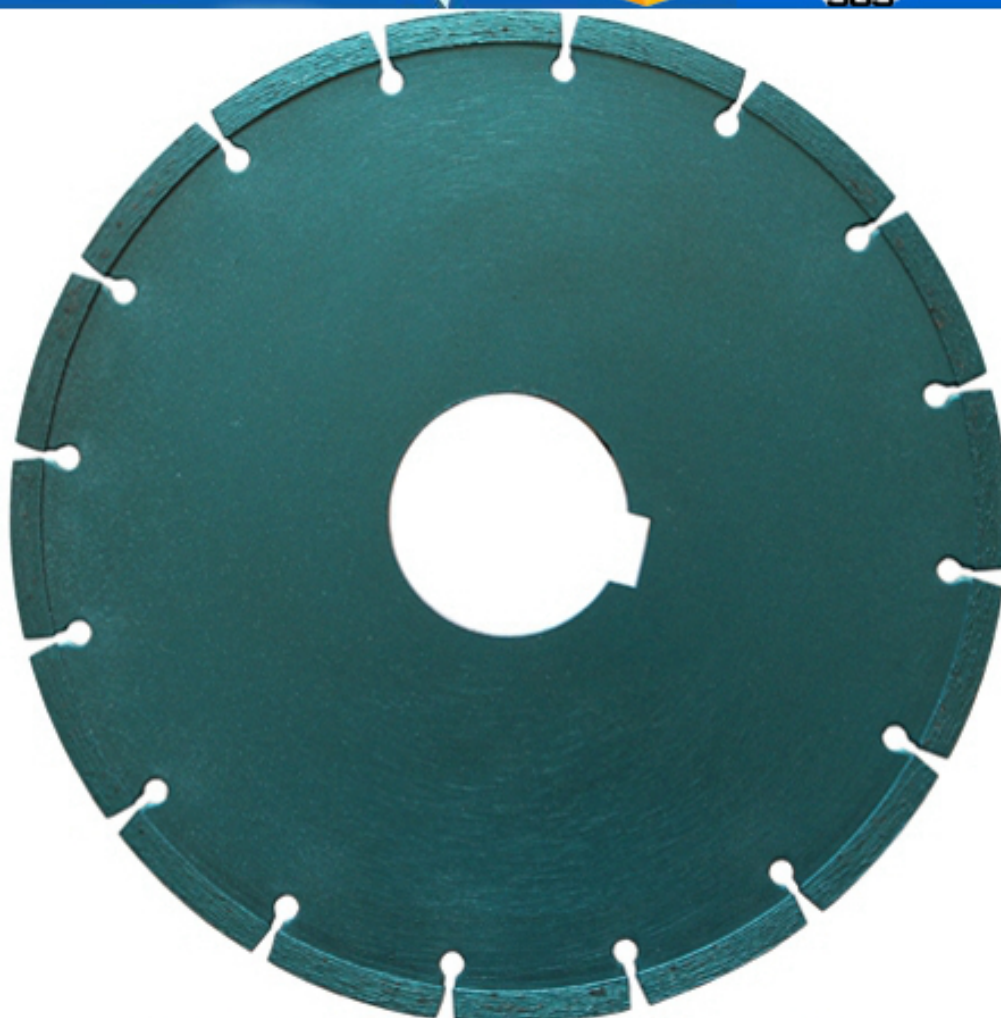

Avviso:

1. prima dell'acquisto, fornire il modello della macchina.
2. Perisci il materiale prima dell'acquisto.
3. Altre specifiche possono essere personalizzate in base ai requisiti.

Prodotti correlati:

[Lame di taglio della strada in cemento:](#)

Boreway Machinery Co., Ltd.
www.diamondtools.top
www.boreway.com

Imballaggio e consegna: