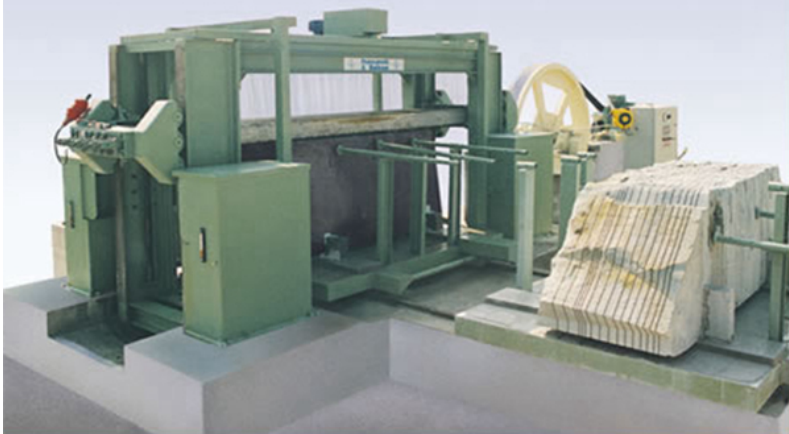

Machine

Boreway Machinery Co., Ltd.
www.diamondtools.top
www.boreway.com