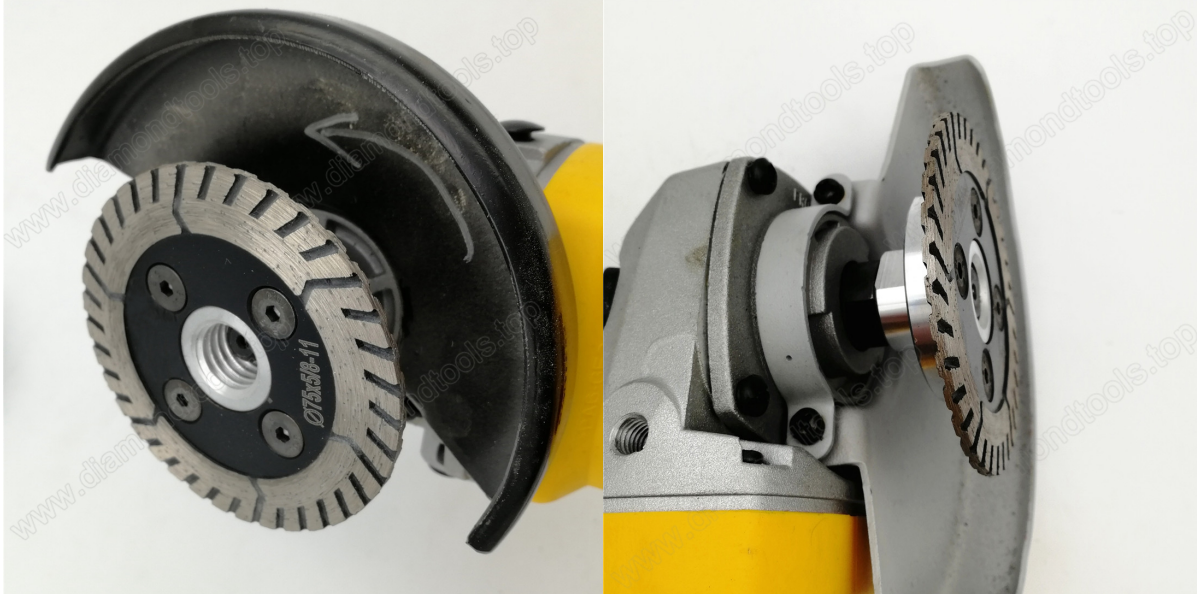

Boreway Machinery Co., Ltd.
www.diamondtools.top
www.boreway.com