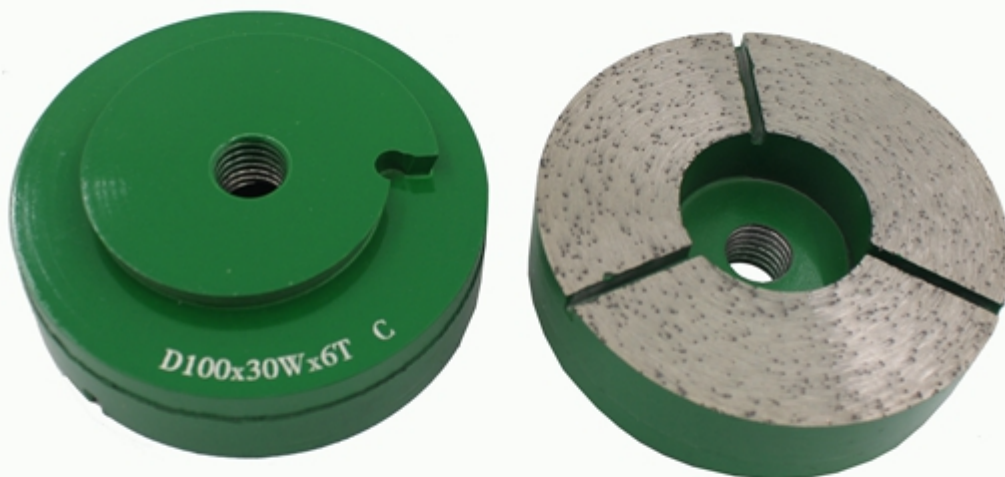

boreway®

Boreway Machinery Co., Ltd.
www.diamondtools.top
www.boreway.com