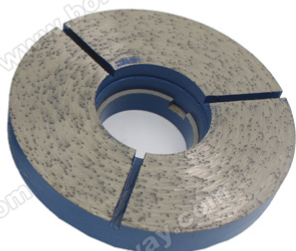

Boreway Machinery Co., Ltd.
www.diamondtools.top
www.boreway.com

Boreway Machinery Co., Ltd.
www.diamondtools.top
www.boreway.com

Boreway Machinery Co., Ltd.
www.diamondtools.top
www.boreway.com

Boreway Machinery Co., Ltd.
www.diamondtools.top
www.boreway.com

Altre specifiche possono essere personalizzati a seconda delle esigenze.

Imballaggio:

tazza diamante mole di imballaggio in cartone.

Possiamo anche imballare le mole in base alle proprie esigenze.

Specifiche speciali debbano essere negoziati per i tempi di consegna.

Contattaci:

Fujian Nanan Boreway Machinery Co., Ltd.

Indirizzo: Hongxing Street, Shuitou Town, Quanzhou, Fujian, Cina

Codice postale: 362342

TEL: (+86) 595-86990206 / (+ 86) 18250633812

FAX: (+86) 595-86.990.220

WhatsApp: + 86-18359335376

Facebook: ChoisDong

E-mail: borewa05@boreway.net