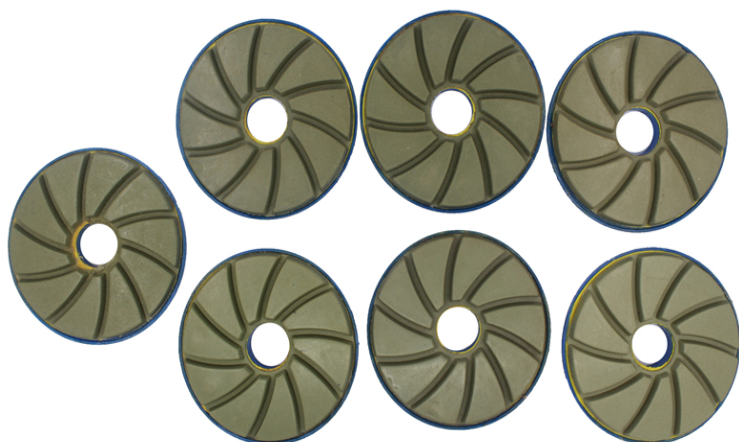

Introduzione:

- Pastiglie per lucidatura diamantata a lucchetto di lumaca** Può facilmente lucidare il bordo e la superficie della pietra naturale, della pietra artificiale, ecc., come granito, marmo, quarzo, pietra di calce, travertino, pietra della gemma e così via, anche cemento.
- Lo spessore standard (strato abrasivo) di questo blocco di lumaca pastiglie lucidanti è 6 mm, il diametro è di 4 pollici 100mm, 1 set di cuscinetti comprende 7 pezzi, la grinta è di 50 #, 150 #, 300 #, 500 #, 1000 #, 2000 # e 3000 #, puoi scegliere tra tre e cinque griglia da usare (l'effetto non è buono come un set completo, ma l'efficienza potrebbe essere molto più veloce)
- BOREWAY può fornire tre tappetini di lucidatura a diamante a tre qualità (premio, standard, economico), non confondere questi cuscinetti con tamponi sottili economici. Grit codificata per una facile identificazione. Lock Block Backing per cambiamenti rapidi;
- Potrebbero essere forniti anche pastiglie di lucidatura a lucchetto di lumaca, potrebbe rendere i materiali più luminosità. ([PAD DI PASSAGGIO PASSAGGIO O PADRE DI CALCESSA PAVIMENTO](#))

BW-DPP-SL-SY4054	100mm.	6mm.	50 # 150 # 300 # 500 # 1000 # 2000 # 3000 #	Premium. Standard Economico	Pietra naturale Pietra artificiale Calcestruzzo	Lucchetto di lumaca
------------------	--------	------	---------------------------------------------------------------	-----------------------------------	-------------------------------------------------------------	------------------------

Altro spessore e diametro possono essere personalizzati in base alle necessità. ([Porcellana tampone di lucidatura del diamante da 7 pollici fornitori](#))

Immagini:

boreway[®]

boreway[®]

boreway[®]

Se vuoi sapere di più immagini, ti preghiamo di contattarci.