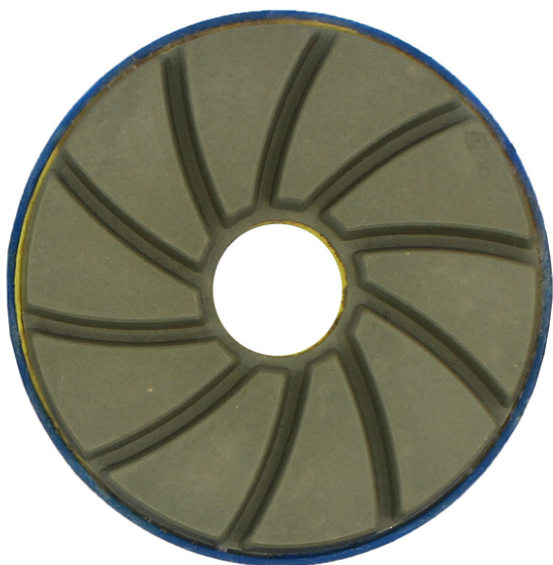

Introduzione:

- Pastiglie per lucidatura diamantata a lucchetto di lumaca** Può facilmente lucidare il bordo e la superficie della pietra naturale, della pietra artificiale, ecc., come granito, marmo, quarzo, pietra di calce, travertino, pietra della gemma e così via, anche cemento.
- Lo spessore standard (strato abrasivo) di questo blocco di lumaca pastiglie lucidanti è 6 mm, il diametro è di 4 pollici 100mm, 1 set di cuscinetti comprende 7 pezzi, la grinta è di 50 #, 150 #, 300 #, 500 #, 1000 #, 2000 # e 3000 #, puoi scegliere tra tre e cinque griglia da usare (l'effetto non è buono come un set completo, ma l'efficienza potrebbe essere molto più veloce)
- BOREWAY può fornire tre tappetini di lucidatura a diamante a tre qualità (premio, standard, economico), non confondere questi cuscinetti con tamponi sottili economici. Grit codificata per una facile identificazione. Lock Block Backing per cambiamenti rapidi;
- Potrebbero essere forniti anche pastiglie di lucidatura a lucchetto di lumaca, potrebbe rendere i materiali più luminosità. ([PAD DI PASSAGGIO PASSAGGIO O PADRE DI CALCESSA PAVIMENTO](#))

BW-DPP-SL-SY4054	100mm.	6mm.	50 # 150 # 300 # 500 # 1000 # 2000 # 3000 #	Premium. Standard Economico	Pietra naturale Pietra artificiale Calcestruzzo	Lucchetto di lumaca
------------------	--------	------	---------------------------------------------------------------	-----------------------------------	-------------------------------------------------------------	------------------------

Altro spessore e diametro possono essere personalizzati in base alle necessità. ([Porcellana tampone di lucidatura del diamante da 7 pollici fornitori](#))

Immagini:

boreway[®]

boreway[®]

boreway[®]

Se vuoi sapere di più immagini, ti preghiamo di contattarci.