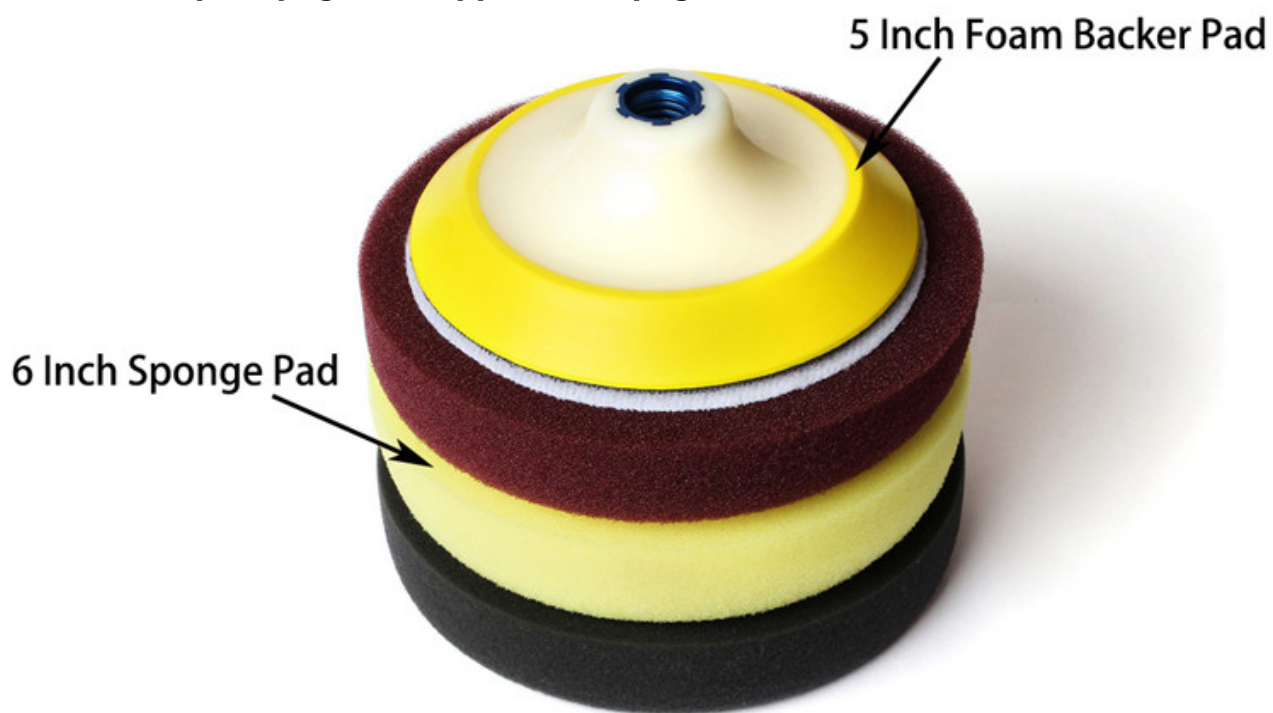

Tampone in spugna per auto da 6 pollici e tampone in schiuma da 5 pollici

descrizioni:

Tampone in spugna per auto da 6 pollici e tampone in schiuma da 5 pollici

Imbottitura per spugna e supporto in spugna sono utilizzati principalmente per tutti i tipi di ceratura, lucidatura e sigillatura di vernici per manti, per pulire e migliorare la loro leggerezza.

Il set di tappetini buff può rendere l'estensione della vita della tua auto, sembra più brillante e luminosa, proprio come uno nuovo. Possono essere utilizzati in lucidatrici pneumatiche o elettriche ed ect.

specifiche tecniche:

Di seguito sono riportate le normali specifiche di **ctampone in spugna e supporto in spugna:**

Marchio	Boreway
tampone Taglia	6 ioNCH
tampone Materiale	Spugna
Rilievo sostenuto	Hook And Loop
Dimensione del supporto sostenitore Filo	5 pollici
Durezza	Rosso> Giallo> Nero
applicazioni	Principalmente Used Per Ceretta per lucidatura auto
Un set compreso Macchina	3PCS Spugnette + 1PC Schiuma indietroer tampone Per Lucidatrice pneumatica o elettrica E ecc

Le specifiche e le foto sopra sono solo per riferimento, altre specifiche o design possono essere ordinati dai clienti.

Dettagli del prodotto:

Imbottitura per spugna e supporto in spugna

Macchine ed effetti applicabili: