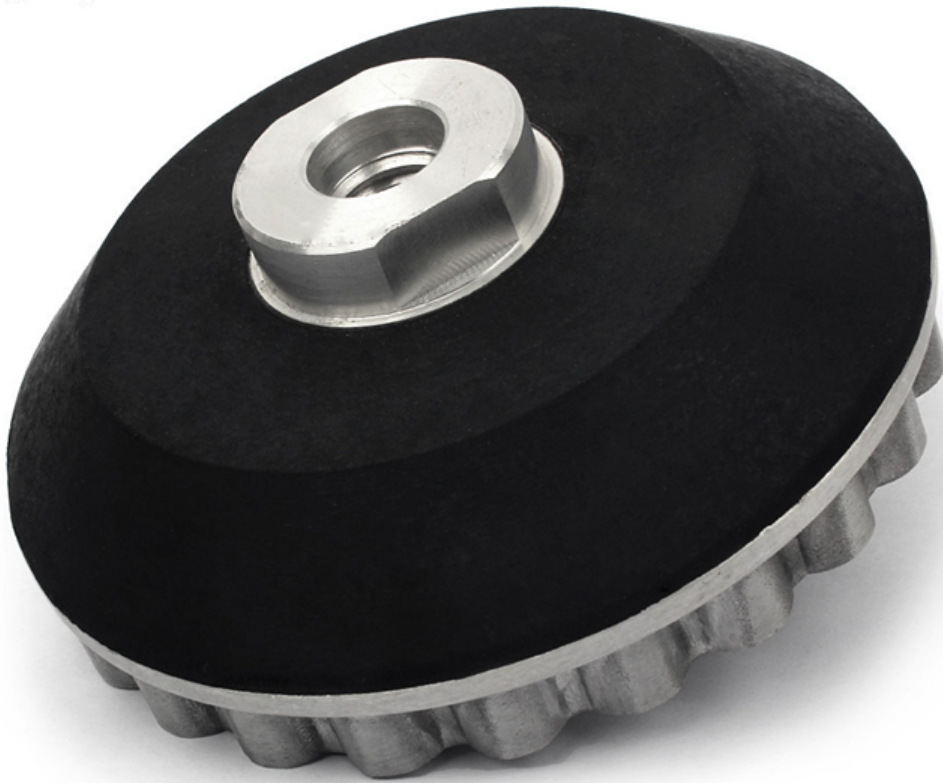

boreway®

Boreway Machinery Co., Ltd.
www.diamondtools.top
www.boreway.com