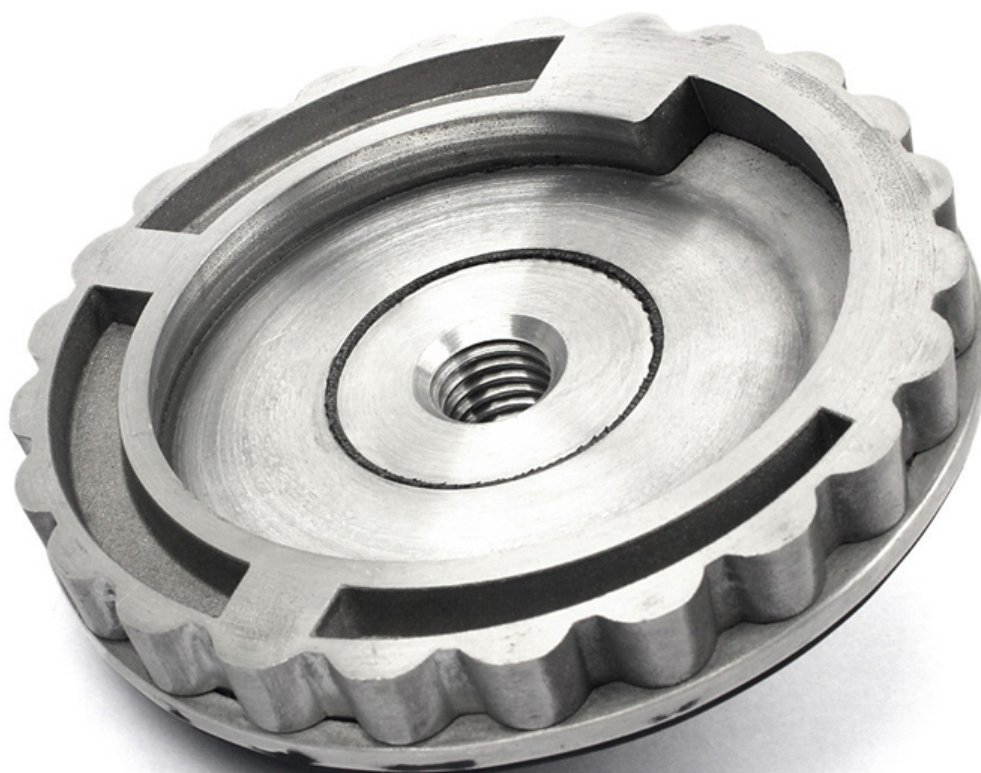

## **specificazione:**

... .. = ... ..

Immagine:

Tampone di alluminio della serratura della lumaca della lumaca 100mm per lucidatura del bordo del diamante

Boreway Machinery Co., Ltd.  
[www.diamondtools.top](http://www.diamondtools.top)  
[www.boreway.com](http://www.boreway.com)