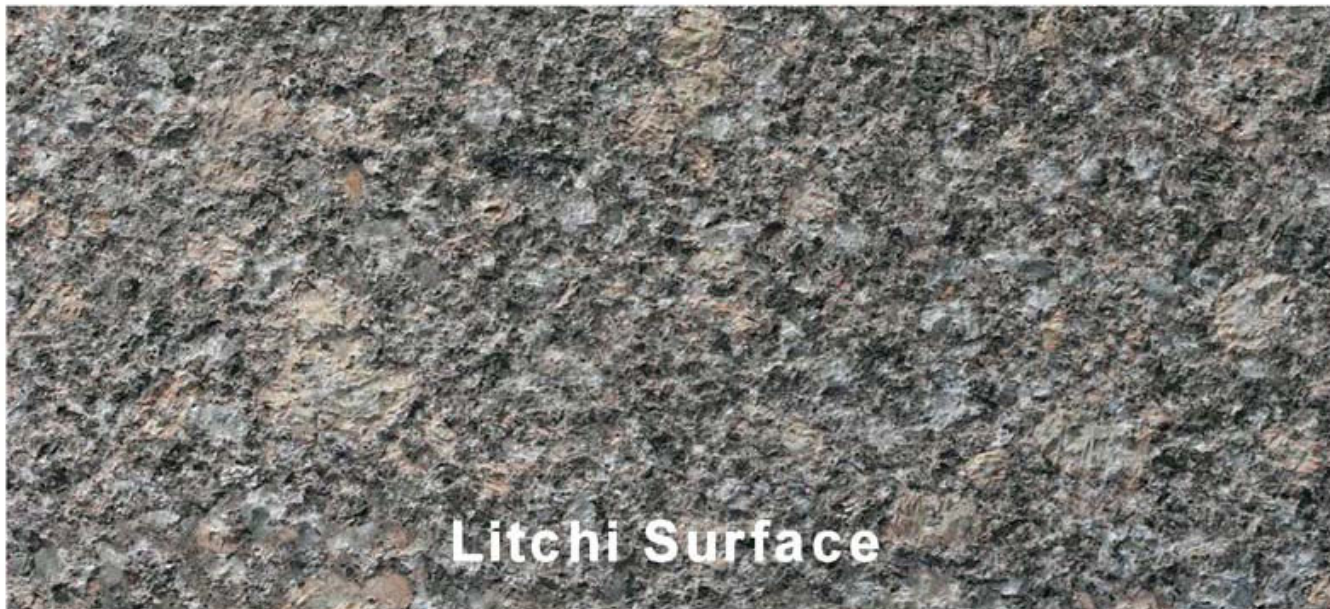

Applicazione:

45 Tip Bush Hammer Roller Fornitori Per granito, arenaria, marmo, pavimento in cemento
Testa di superficie ruvida di Francoforte per la macchina automatica del martello della cespuglio e della macchina del martello del cespuglio di Francoforte.

Si prega di notare, quando effettuare l'ordine si prega di informare quanto segue:

1. Effetto in pietra (superficie sabbiata / superficie litchi)
2. Usare oggetto (marmo, granito o altro pietra, cemento e altro pietra)
3. N. di derivazione (30s, 45s, 60s, 72, 99s, stella, dente denso in acciaio, brasatura sottovuoto)
4. Diametro del piatto del martello della cespuglio (125 mm, 150mm, 200mm, 250mm, 300mm, 350 mm, ecc.)
5. Base Style (forma U, Francoforte, Fickert, Lavina, Husqvarna, HTC, Klindex, Werkmaster, DiamATIC, ecc.)
6. Macchine (smerigliatrici a mano, macchina da marmellata automatica del cespuglio, rettificatrice automatica, smerigliatrice angolare e smerigliatrici a pavimento)