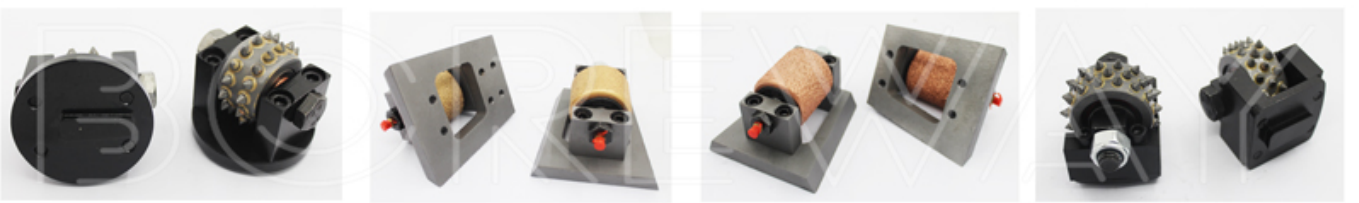

BUSH HAMMER BLOCK