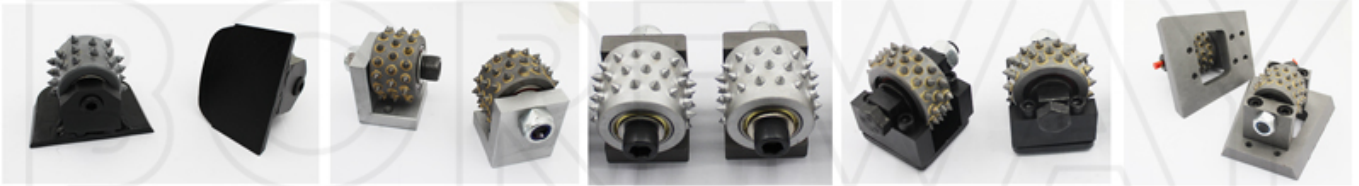

BUSH HAMMER ROLLER

BUSH HAMMER BLOCK