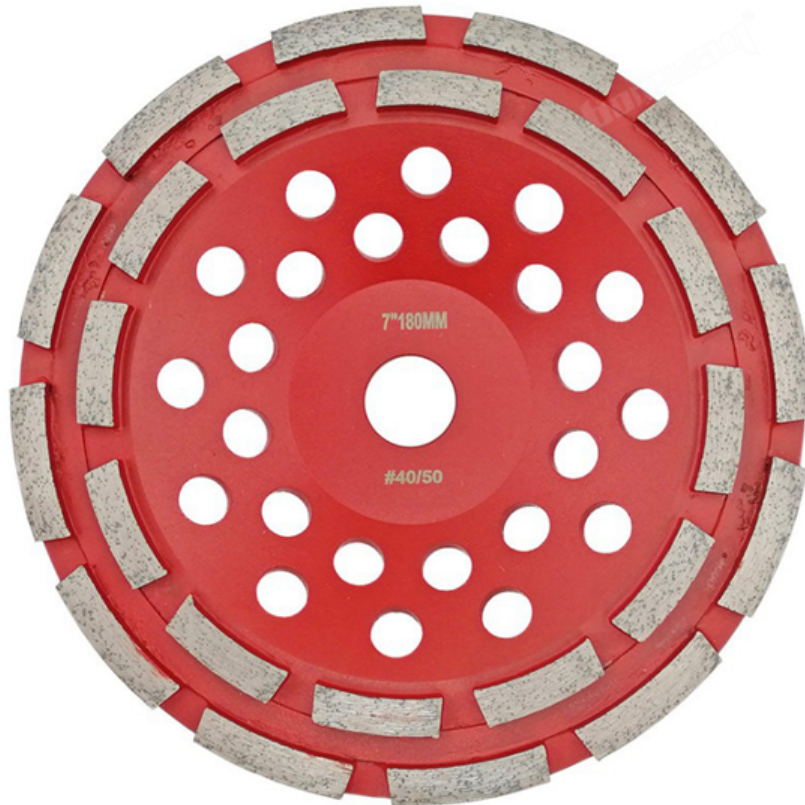

boreway®

Boreway Machinery Co., Ltd.
www.diamondtools.top
www.boreway.com