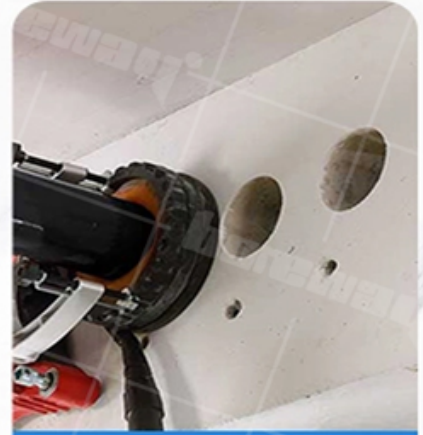

Hood
installation

Air conditioning
installation

Bathroom
opening

Drain
opening

Wall
opening

Stone
punching

Concrete