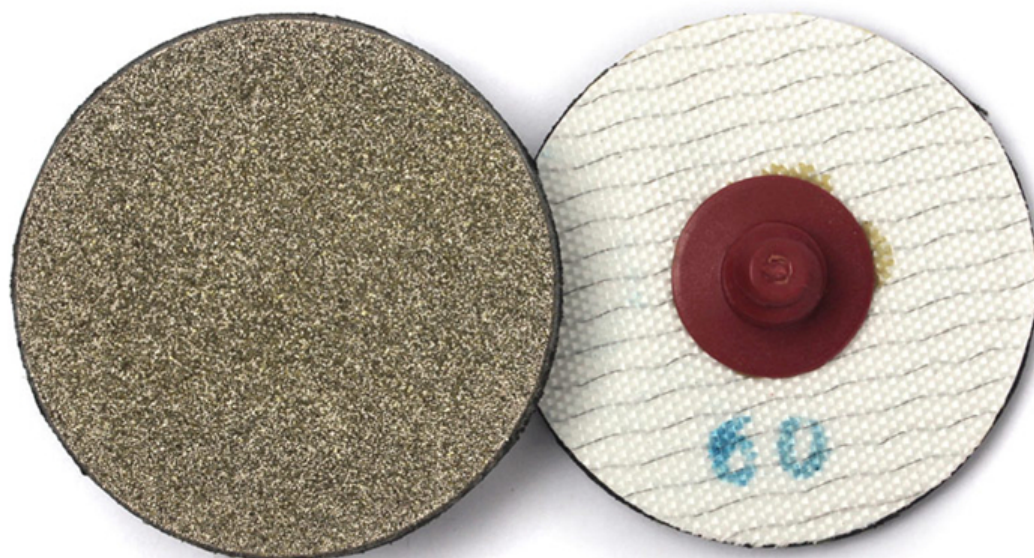

Boreway Machinery Co., Ltd.
www.diamondtools.top
www.boreway.com

Dischi diamantati rotanti abrasivi Roloc da 2 pollici 120 #