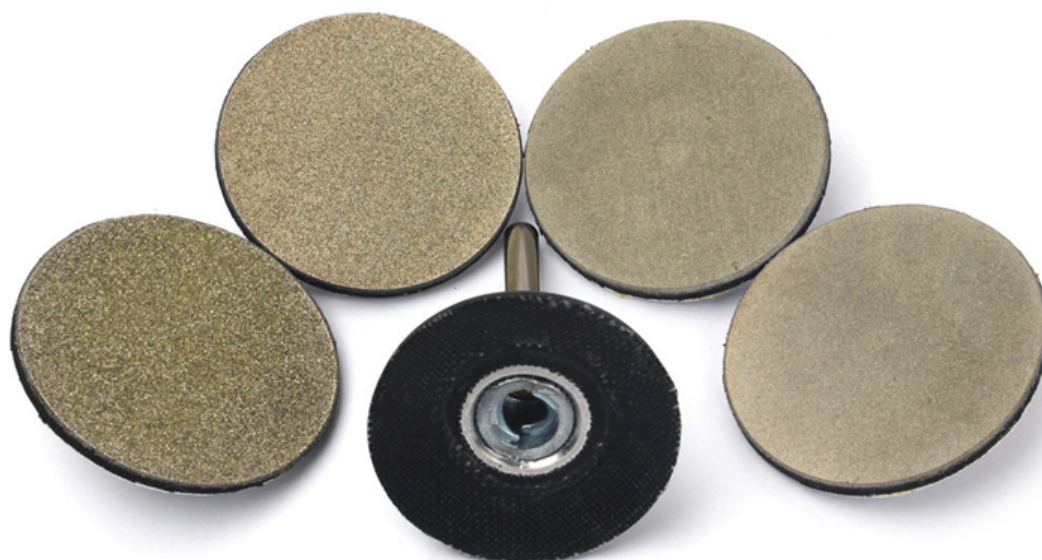

## **Introduzione:**

Rotella di forma di dischi abrasivi rotanti a disco da 2 pollici Roloc con 1 attrezzo per la molatura di pietra del supporto dell'adattatore del pad, il processo elettrodeposto speciale offre durata e una durata molto lunga, oltre 100 volte la durata rispetto al tradizionale disco diamantato rotante roloc.

La mola a disco diamantata con disco abrasivo rotante con 1 adattatore per pad per materiali difficili da smerigliare, vetro, ceramica, silicone, giada, pietra, materiali compositi

## **caratteristica:**

1. Ogni grana: 60 #, 120 # 200 # 400 #

2. Supporto in nylon ad alta resistenza, resistente all'acqua

Il processo elettrolitico 3. Special fornisce la durezza e la vita molto lunga

5. Cambio rapido I dischi Roloc facilitano le modifiche di livello

## **Immagine:**

Disco da 2 pollici con disco abrasivo rotante a forma di disco Roloc con 1 porta-adattatore

Boreway Machinery Co., Ltd.  
[www.diamondtools.top](http://www.diamondtools.top)  
[www.boreway.com](http://www.boreway.com)