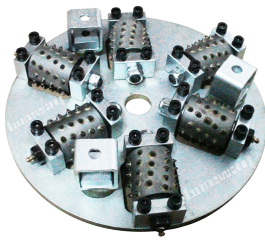

Boreway Machinery Co.,Ltd
www.fordiamondtools.com
www.diamondtools.top

Boreway Machinery Co.,Ltd
www.fordiamondtools.com
www.diamondtools.top

Piastra per martello Bush da pavimento Piastra martello a bussola rotante da 300MM

Riguardo a noi:

Nostro servizio: