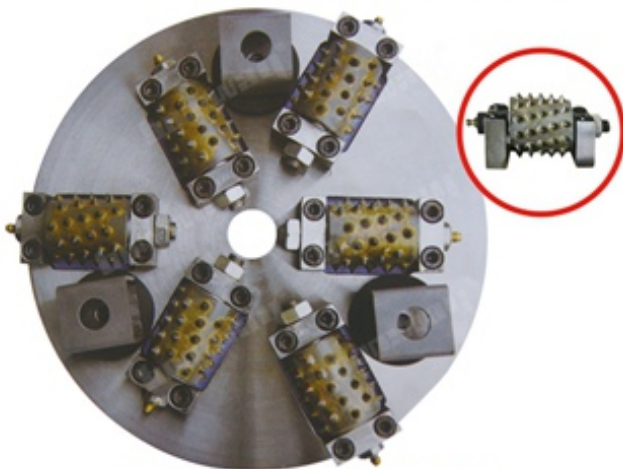

descrizioni:

Boreway Machinery Co.,Ltd
www.diamondtools.top
www.boreway.net

Ruota a martelli da 12 pollici 6 rulli Bush per la rettifica di pavimenti

Ruota a martelli da 12 pollici 6 rulli Bush è adatto per la smerigliatrice del pavimento e crea una finitura antiscivolo su granito, marmo e cemento.

I martelli Bush esistono in molte forme, dai semplici martelli portatili alle grandi macchine elettriche, ma la proprietà funzionale di base dell'utensile è sempre la stessa: una griglia di punti conici o piramidali alla fine di una grande lumaca di metallo.

12 pollici 6 rulli Bush Hammer Wheel's la grana può essere cambiata attraverso la regolazione dell'elasticità della molla sul martello a bussola, la pressa per rettifica manuale.

specifiche tecniche:

Di seguito sono riportate le specifiche normali **Ruota a martelli da 12 pollici 6 rulli Bush:**

Al di fuori:	55MM
Lato interiore:	12MM
Dimensione piastra □	300MM
Rullo n .:	6 rulli
Numero di cereali:	45S
Materiale:	Acciaio e metallo duro
Strato n .:	Singolo strato