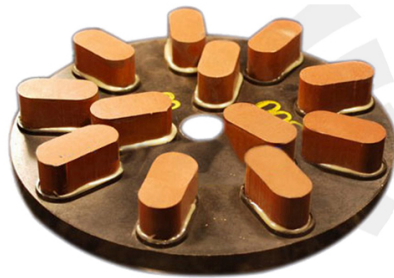

Boreway Machinery Co., Ltd.
www.diamondtools.top
www.boreway.com