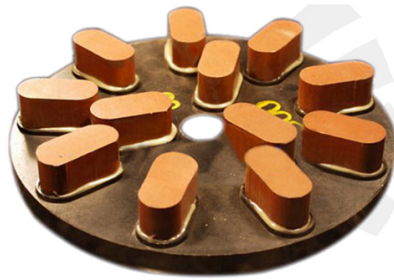

Boreway Machinery Co., Ltd.
www.diamondtools.top
www.boreway.com