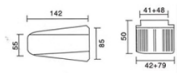

产品名称	规格	Package(PCS/PTN)	Weight(KG/PTN)
金刚石磨块 L140	长条形, 宽扁形, 异形, 定制	24	23

Boreway Machinery Co., Ltd.
www.diamondtools.top
www.boreway.com

BROWN 棕抛 GREEN 绿抛 WHITE 白抛 BLACK 黑抛

Boreway Machinery Co., Ltd.
www.diamondtools.top
www.boreway.com