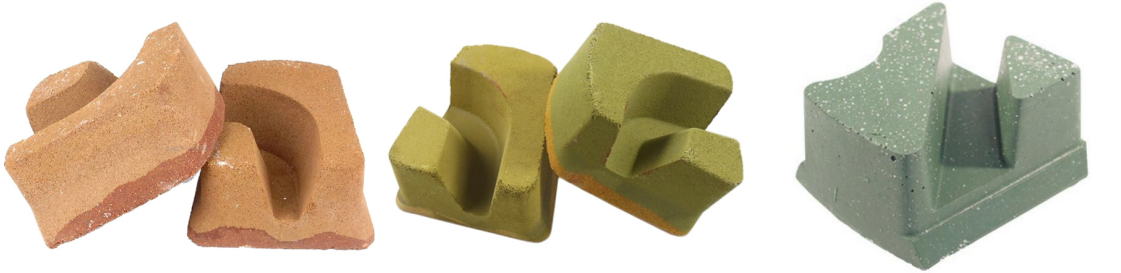

磨料磨具	磨料	Package(PCS/PTN)	Weight(KG/PTN)

	<p>16#, 24#, # 36, 46# 60#, # 80, 120#, 180#</p>	<p>36</p>	<p>21</p>
---	--	------------------	------------------

<p>Boreway Machinery Co., Ltd. www.diamondtools.top www.boreway.com</p>	<p>Boreway Machinery Co., Ltd. www.diamondtools.top www.boreway.com</p>	<p>Boreway Machinery Co., Ltd. www.diamondtools.top www.boreway.com</p>
---	---	---