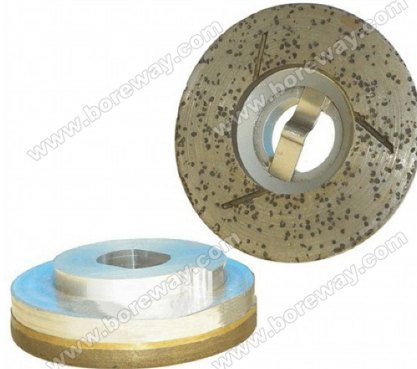

Boreway Machinery Co., Ltd.
www.diamondtools.top
www.boreway.com