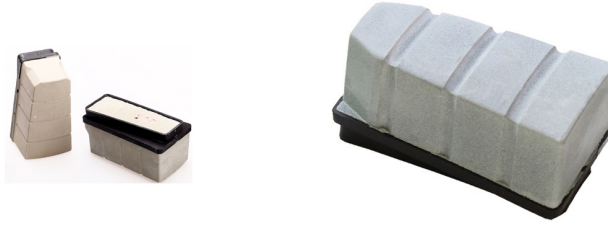

1. 产品概述：

产品特点：

Boreway 系列产品采用德国进口材料，具有优异的耐蚀性、耐磨性、韧性、延展性等，广泛应用于各种工业领域。产品表面处理采用先进的无间断工艺，确保了产品的平整度、光洁度和尺寸精度。产品具有优异的 sharpness，能够有效提高生产效率，降低维护成本。

产品特点及优势

产品优势：产品采用德国进口材料，具有优异的耐蚀性、耐磨性、韧性、延展性等，广泛应用于各种工业领域。产品表面处理采用先进的无间断工艺，确保了产品的平整度、光洁度和尺寸精度。产品具有优异的 sharpness，能够有效提高生产效率，降低维护成本。

应用范围：

产品广泛应用于各种工业领域，如汽车零部件、五金工具、机械加工等。产品具有优异的耐蚀性、耐磨性、韧性、延展性等，能够满足各种苛刻的工作环境。产品表面处理采用先进的无间断工艺，确保了产品的平整度、光洁度和尺寸精度。产品具有优异的 sharpness，能够有效提高生产效率，降低维护成本。

产品优势：产品采用德国进口材料，具有优异的耐蚀性、耐磨性、韧性、延展性等，广泛应用于各种工业领域。产品表面处理采用先进的无间断工艺，确保了产品的平整度、光洁度和尺寸精度。产品具有优异的 sharpness，能够有效提高生产效率，降低维护成本。

2. 产品规格：

产品规格表如下：

产品规格表 L140

规格	包装规格	Package(PCS/PTN)	Weight(KG/PTN)
产品规格表 L140	8#, 14#, 16#, 24#, 36#, 46#, 60#, # 80, 100#, 120#, 150#, 180#, 220#, 240#, 180#, 320#, 400#, # 600, 800#, # 1000, 1200#, # 1500, 3000#	24	23

Boreway Machinery Co., Ltd.
www.diamondtools.top
www.boreway.com

Boreway Machinery Co., Ltd.
www.diamondtools.top
www.boreway.com

Boreway Machinery Co., Ltd.
www.diamondtools.top
www.boreway.com

产品特点

本产品采用优质材料，经科学配方，经高温高压成型，具有强度高、耐磨性好、使用寿命长等特点。适用于各种石材、金属、陶瓷等材料的切割、磨削、抛光等作业。产品规格齐全，可根据客户需求定制。