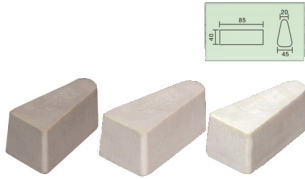

2. 产品规格：

产品规格表如下：

产品规格表 L140

规格	包装规格	Package(PCS/PTN)	Weight(KG/PTN)
产品规格表 L140	8#, 14#, 16#, 24#, 36#, 46#, 60#, # 80, 100#, 120#, 150#, 180#, 220#, 240#, 180#, 320#, 400#, # 600, 800#, # 1000, 1200#, # 1500, 3000#	24	23

Boreway Machinery Co., Ltd.
www.diamondtools.top
www.boreway.com

Boreway Machinery Co., Ltd.
www.diamondtools.top
www.boreway.com

Boreway Machinery Co., Ltd.
www.diamondtools.top
www.boreway.com

产品特点

本产品采用优质材料，经科学配方，经高温高压成型，具有强度高、耐磨性好、使用寿命长等特点。适用于各种石材、金属、陶瓷等材料的切割、磨削、抛光等作业。产品规格齐全，可根据客户需求定制。