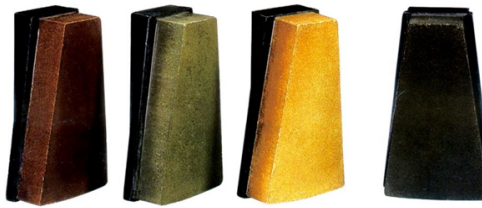

BROWN 棕抛   GREEN 綠抛   WHITE 白抛   BLACK 黑抛

Boreway Machinery Co., Ltd.
www.diamondtools.top
www.boreway.com