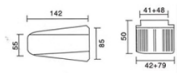

Boreway Machinery Co., Ltd.
www.diamondtools.top
www.boreway.com