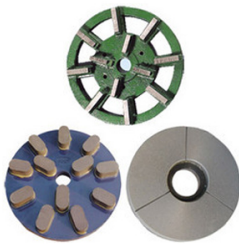

5 EXTRA DISC
草酸磨盘

DIAMOND GRINDING WHEEL
金属磨盘

Boreway Machinery Co., Ltd.
www.diamondtools.top
www.boreway.com

Boreway Machinery Co., Ltd.
www.diamondtools.top
www.boreway.com

Boreway Machinery Co., Ltd.
www.diamondtools.top
www.boreway.com