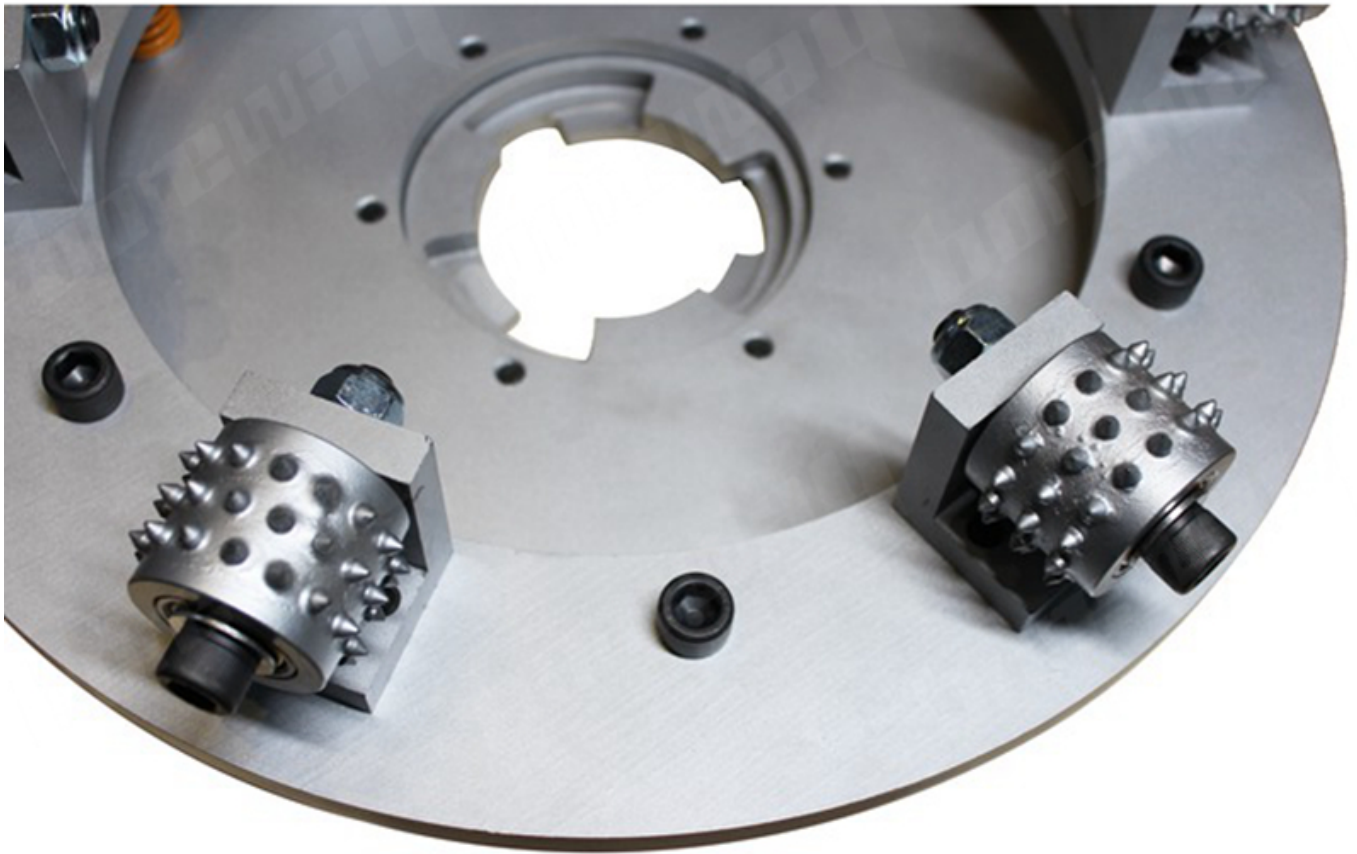

boreway®

Boreway Machinery Co.,Ltd
www.fordiamondtools.com
www.diamondtools.top

□□□□ □□□□: