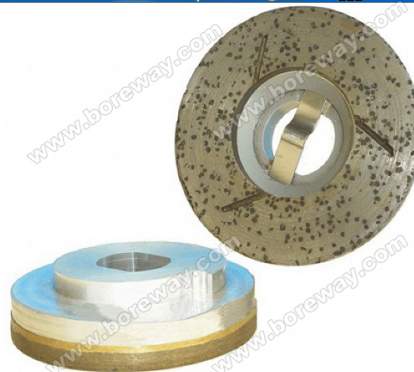

本公司備有各種規格之鑽石工具，歡迎各界人士垂詢。

本公司備有各種規格之鑽石工具，歡迎各界人士垂詢。

規格	厚度	規格	規格
4 "/ 100mm	5 毫米 / 6mm	M14 M16 M18 M20	30 #
4.5 "/ 115mm	5 毫米 / 6mm	5/8 "-11 20mm	60 #
5 "/ 125mm	5 毫米 / 6mm	22.23mm 規格 規格	120 #
6 "/ 150mm	5 毫米 / 6mm		
7 "/ 180mm	5 毫米 / 6mm		
8 "/ 200 毫米	5 毫米 / 6mm		
9 "/ 230mm	5 毫米 / 6mm		

本公司備有各種規格之鑽石工具，歡迎各界人士垂詢。

本公司備有各種規格之鑽石工具，歡迎各界人士垂詢。

Boreway Machinery Co., Ltd.
www.diamondtools.top
www.boreway.com

Boreway Machinery Co., Ltd.
www.diamondtools.top
www.boreway.com