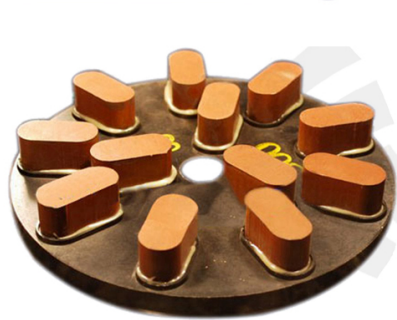

Boreway Machinery Co., Ltd.
www.diamondtools.top
www.boreway.com