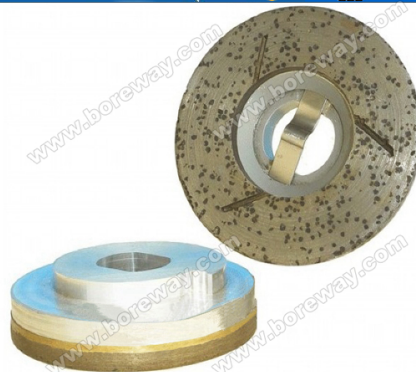

本公司備有各種規格之鑽石工具，歡迎各界人士垂詢。

本公司備有各種規格之鑽石工具，歡迎各界人士垂詢。

規格	厚度	規格	規格
4 "/ 100mm	5 毫米 / 6mm	M14 M16 M18 M20	30 #
4.5 "/ 115mm	5 毫米 / 6mm	5/8 "-11 20mm	60 #
5 "/ 125mm	5 毫米 / 6mm	22.23mm 規格 規格	120 #
6 "/ 150mm	5 毫米 / 6mm		
7 "/ 180mm	5 毫米 / 6mm		
8 "/ 200 毫米	5 毫米 / 6mm		
9 "/ 230mm	5 毫米 / 6mm		

本公司備有各種規格之鑽石工具，歡迎各界人士垂詢。

本公司備有各種規格之鑽石工具，歡迎各界人士垂詢。

Boreway Machinery Co., Ltd.
www.diamondtools.top
www.boreway.com

Boreway Machinery Co., Ltd.
www.diamondtools.top
www.boreway.com