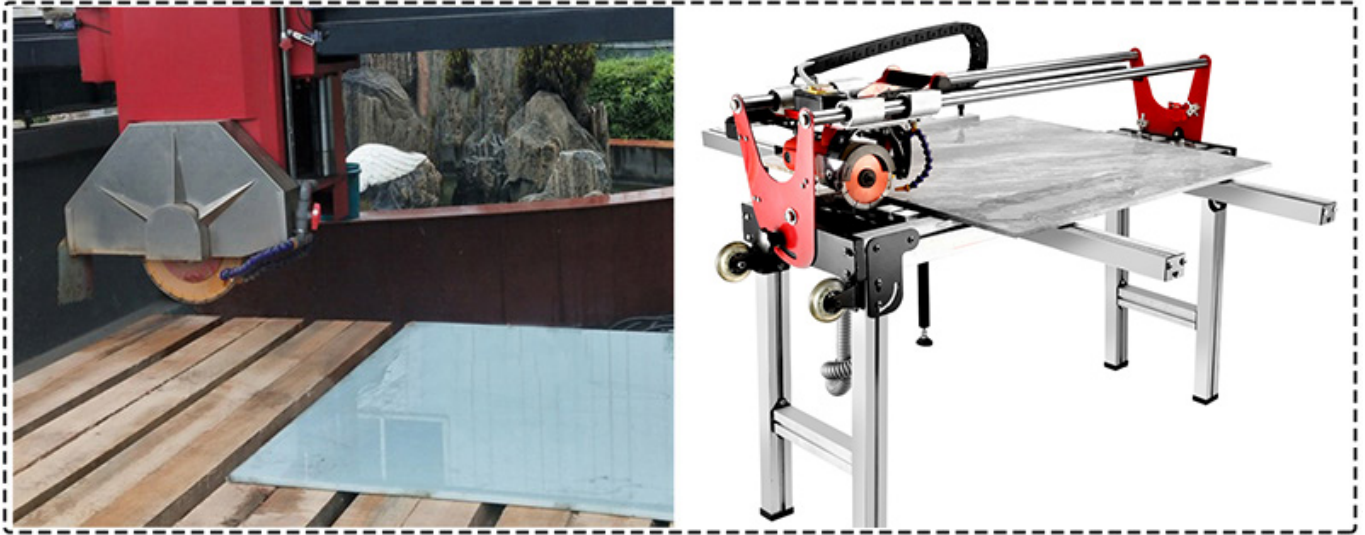

◆◆◆◆◆◆ ◆◆◆◆◆◆

1. 鋸片 與 鋸機 的區別 與 鋸片 的 種類 有 幾 種?

鋸片, 即 OEM 鋸片 與 鋸機 的 區別, 鋸 片 與 鋸 機 的 區別 與 鋸 片 的 種類 有 幾 種

2. 鋸 片 的 種類 有 幾 種 鋸 片 的 種類 有 幾 種 鋸 片 的 種類 有 幾 種?

鋸 片 的 種類 有 幾 種 鋸 片 的 種類 有 幾 種 24 英寸 (鋸 片 的 種類 有 幾 種) 鋸 片 的 種類 有 幾 種 鋸 片 的 種類 有 幾 種

3. 鋸 片 的 種類 有 幾 種 鋸 片 的 種類 有 幾 種?

鋸 片 的 種類 有 幾 種 鋸 片 的 種類 有 幾 種 鋸 片 的 種類 有 幾 種, 鋸 片 的 種類 有 幾 種 鋸 片 的 種類 有 幾 種 鋸 片 的 種類 有 幾 種

4. 鋸 片 的 種類 有 幾 種 鋸 片 的 種類 有 幾 種 鋸 片 的 種類 有 幾 種?

鋸 片, 鋸 片 的 種類 有 幾 種 鋸 片 的 種類 有 幾 種, 鋸 片 的 種類 有 幾 種 鋸 片 的 種類 有 幾 種 鋸 片 的 種類 有 幾 種 鋸 片 的 種類 有 幾 種