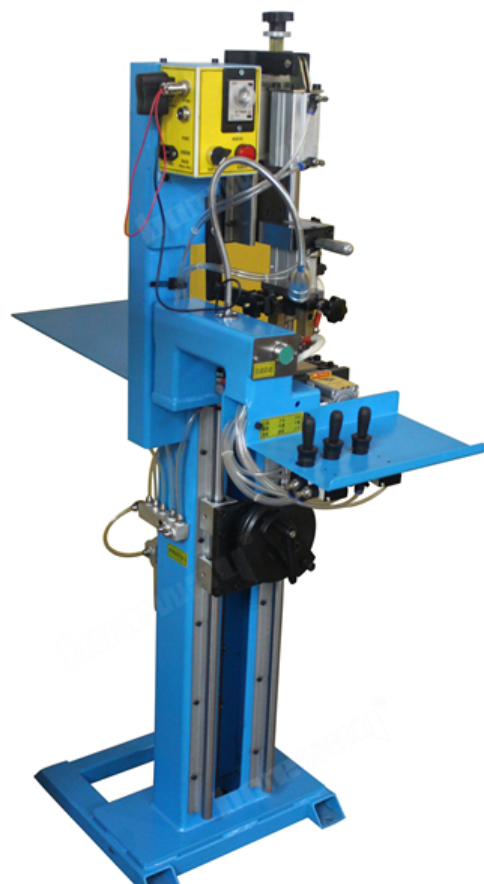

Boreway Machinery Co., Ltd.
www.diamondtools.top
www.boreway.com