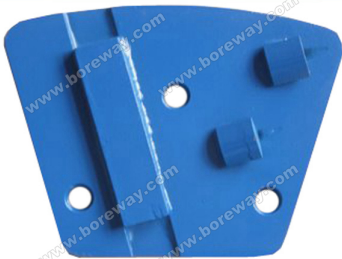

产品特点

产品特点：

本产品采用优质材料，结合先进的工艺，具有优异的耐磨性、抗冲击性和耐腐蚀性。适用于各种工业场合，如：expoxy, terrazzo 等。产品使用寿命长，维护方便，是您工业生产的理想选择。

产品特点：

1. 1, 强度高，耐磨性好；
2. 2, 抗冲击，耐腐蚀；
3. 3, 使用寿命长，维护方便；
4. 4, 适用范围广。

应用：

广泛应用于各种工业场合，如：expoxy, terrazzo 等。适用于各种工业场合，如：expoxy, terrazzo 等。适用于各种工业场合，如：expoxy, terrazzo 等。

适用于各种工业场合，如：expoxy, terrazzo 等。适用于各种工业场合，如：expoxy, terrazzo 等。

技术参数

技术参数：

名称	规格	型号	材料	备注
产品名称	BW-DGB	6#, 16#, 25#, # 30, 36#, 40# 50#, 60# 80# 100 #120 # 150#, 170#, 200#	HTC PCD	Epoxy 树脂

本产品采用优质材料，结合先进的工艺，具有优异的耐磨性、抗冲击性和耐腐蚀性。适用于各种工业场合，如：expoxy, terrazzo 等。

适用于各种工业场合，如：expoxy, terrazzo 等。适用于各种工业场合，如：expoxy, terrazzo 等。

Boreway Machinery Co., Ltd.
www.diamondtools.top
www.boreway.com

Boreway Machinery Co., Ltd.
www.diamondtools.top
www.boreway.com

Boreway Machinery Co., Ltd.
www.diamondtools.top
www.boreway.com