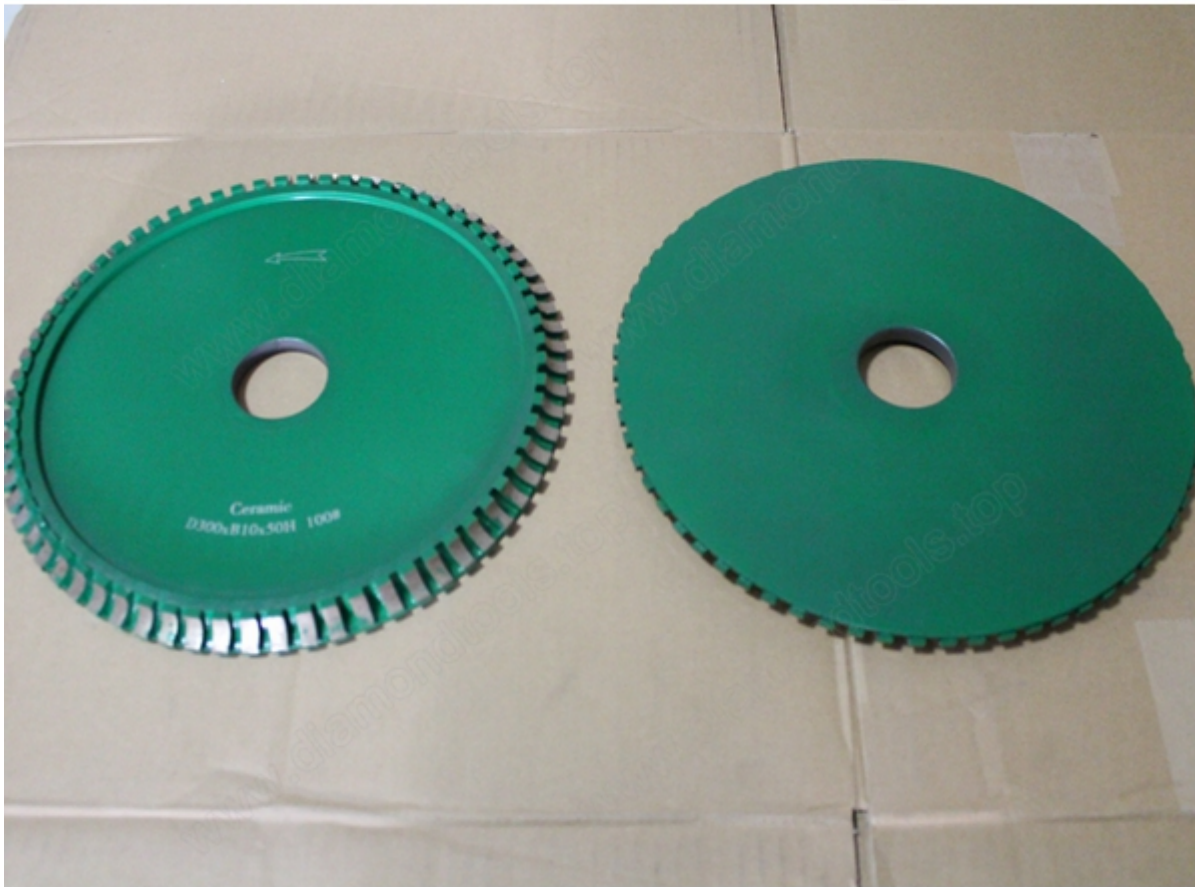

**boreway**®

**Boreway Machinery Co., Ltd.**  
[www.diamondtools.top](http://www.diamondtools.top)  
[www.boreway.com](http://www.boreway.com)

地址 中国福建 泉州:

福建省泉州南安市 **Nanan Boreway** 机械有限公司, 362342

ADD: Shuitou 社区, Quanzhou, 福建省, 中国