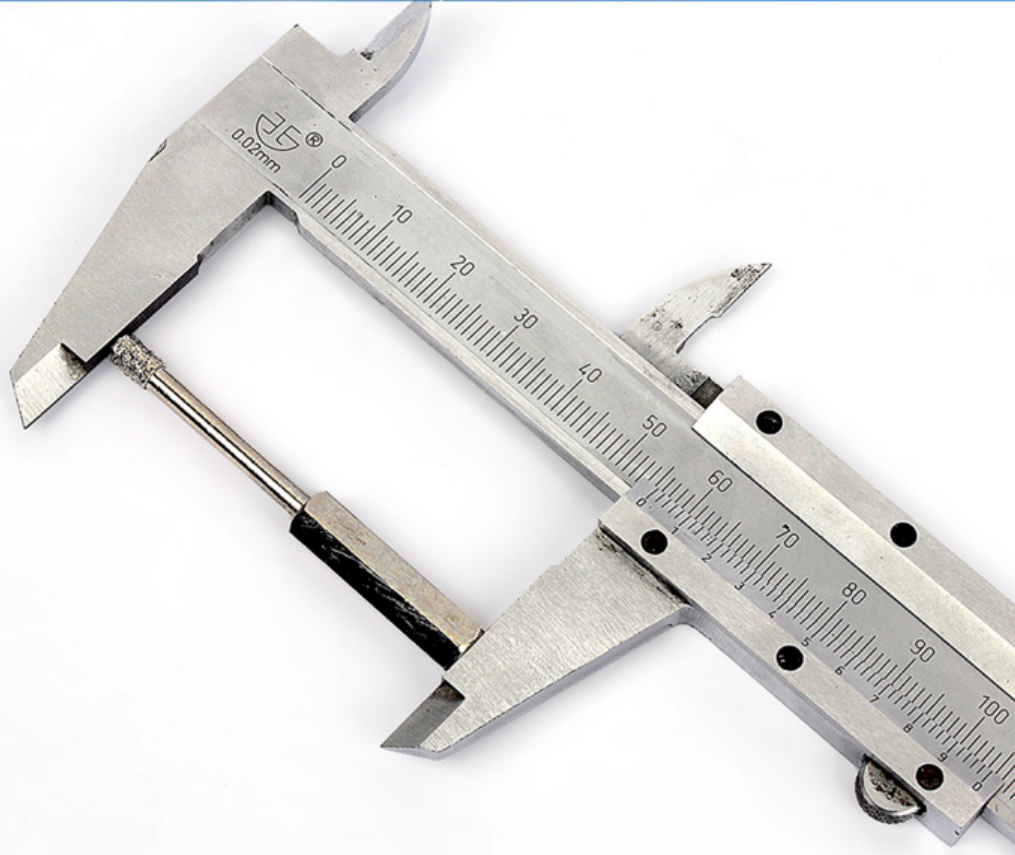

boreway®

Boreway Machinery Co., Ltd.
www.diamondtools.top
www.boreway.com