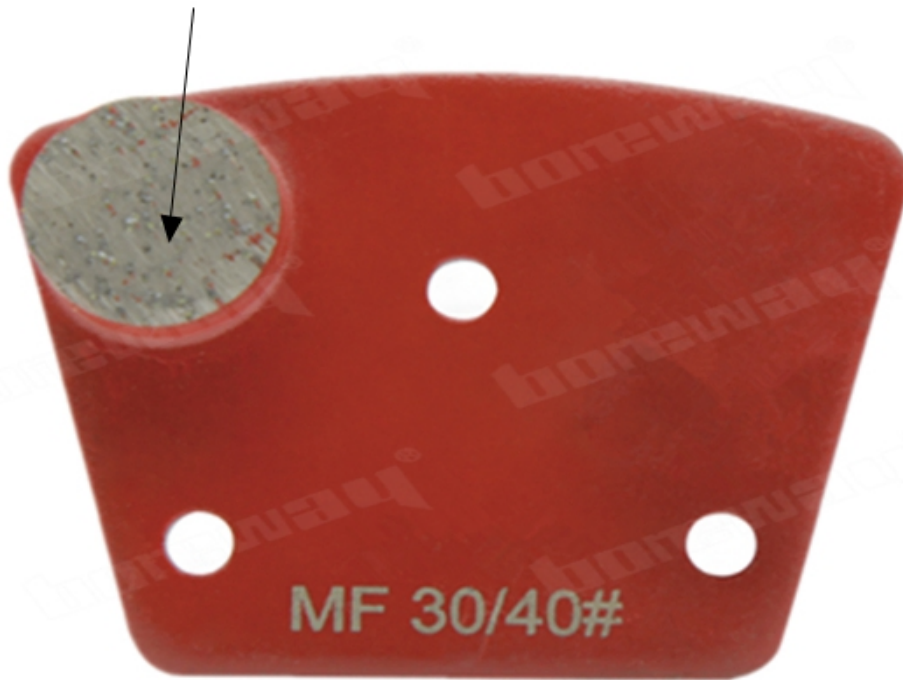

此圖為... 說明...

說明...

說明...

Single Round Segment

Size:D25mm*H12.5mm*1T

說明...

1. 說明...
2. 說明...
3. 說明...

說明...