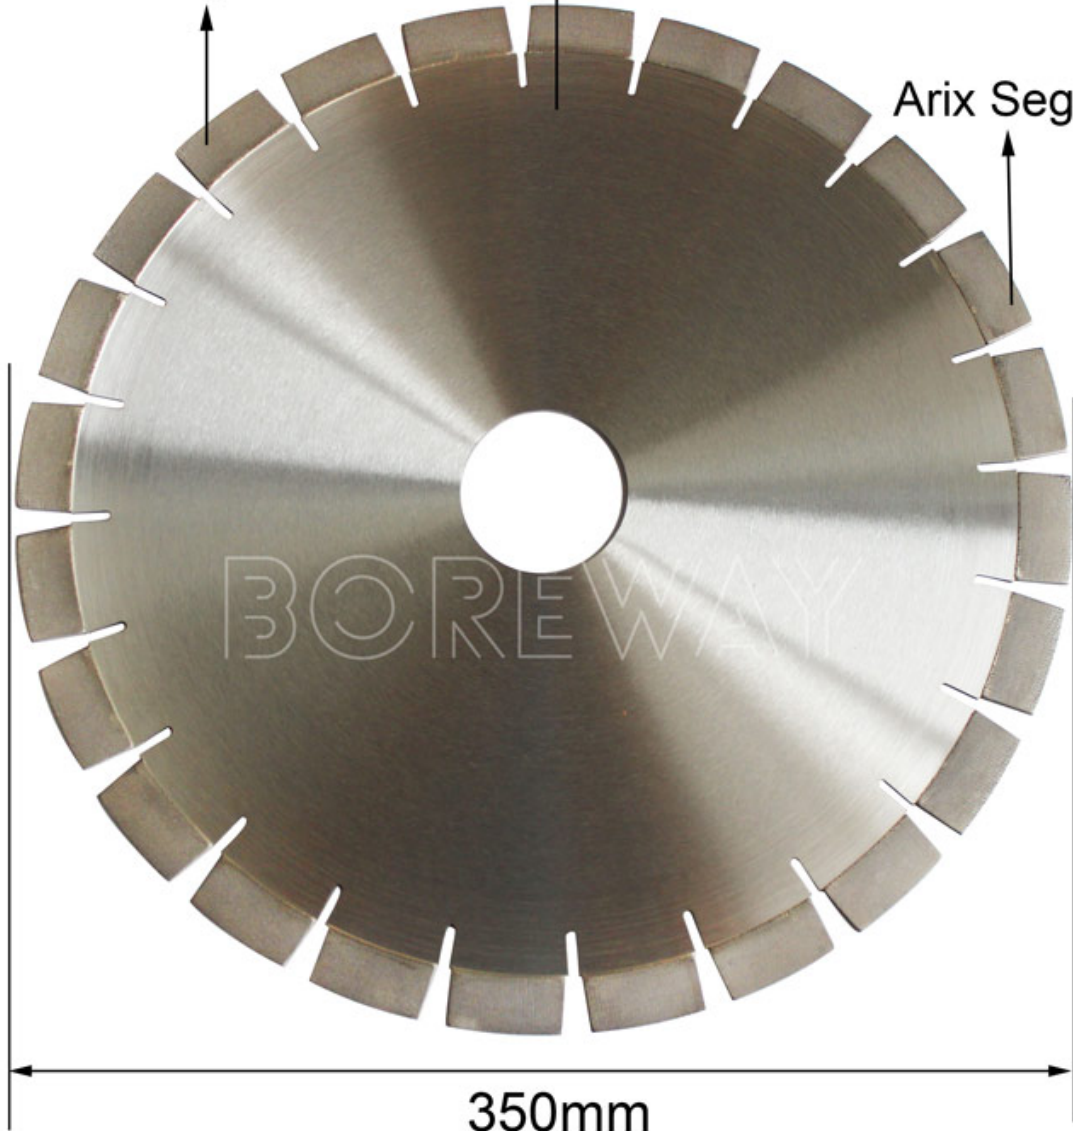

Silent Diamond Saw Blade

24 Teeth Segment

Arix Segment

350mm