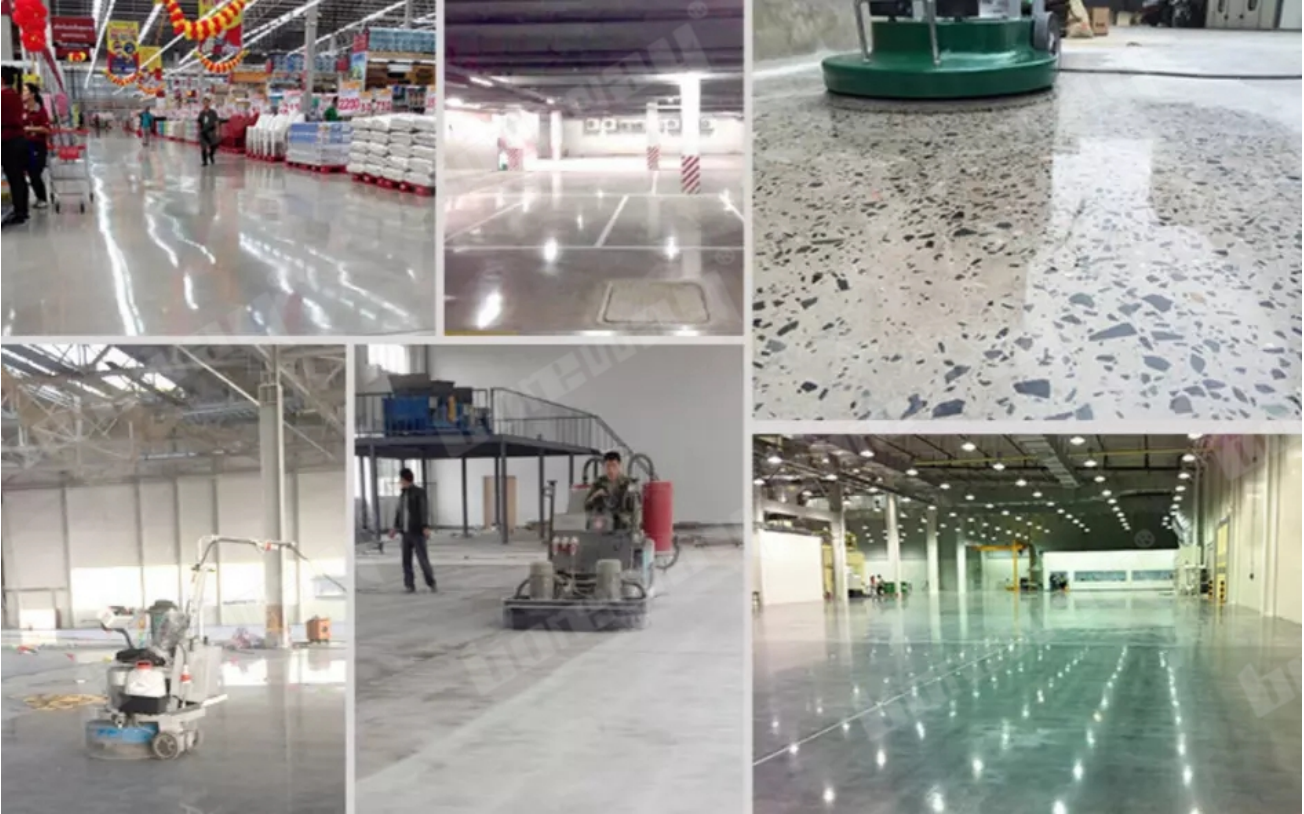

HTC 地板磚的安裝過程簡單快捷，只需將地板磚對準位置，輕輕壓下即可。HTC 地板磚的安裝不需要任何特殊的工具或膠水。

HTC 地板磚:

HTC

Sizes:Two Sharp Segments

Grit:16-270# etc.

HTC

HTC (HTC, HTC) HTC HTC HTC HTC HTC, HTC HTC HTC HTC HTC, epoxy HTC HTC HTC, HTC HTC HTC HTC HTC, HTC HTC HTC HTC HTC HTC HTC HTC