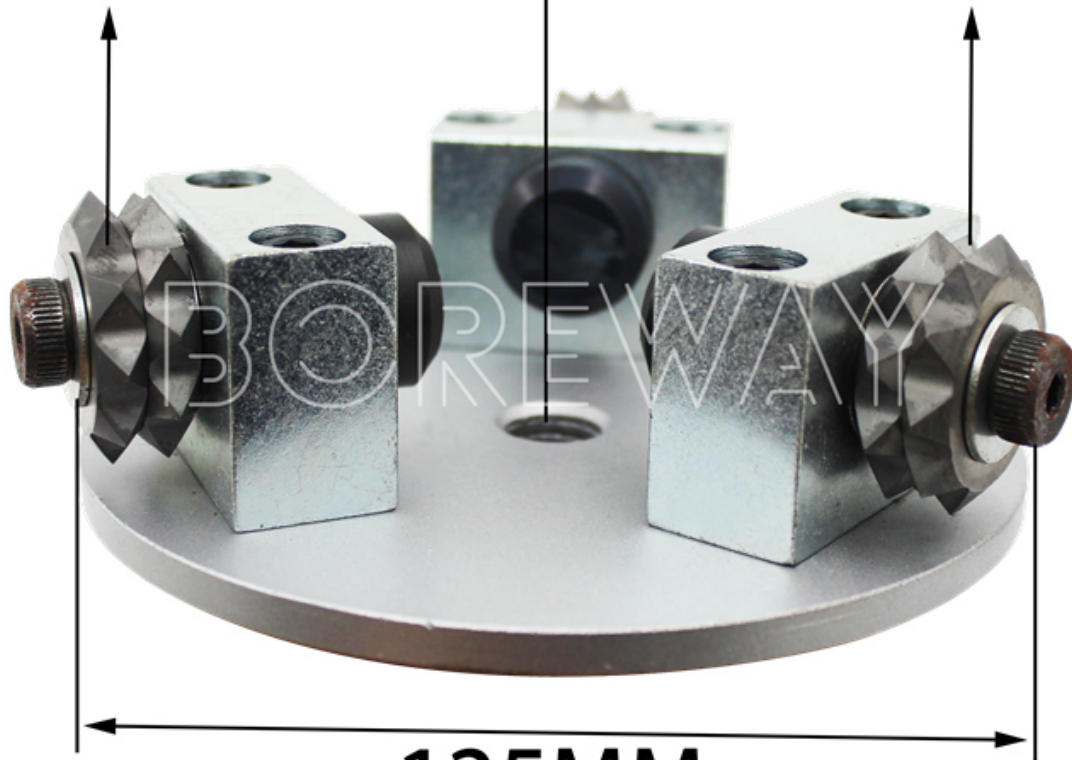

00000000 000000:

0000000000 00 0000 **3** 00000000 00 0000 **125** 000000 00000000 00000000 000000 0000 00000000 000000

boreway®

Star Teeth

M14

20 Teeth

125MM

Boreway Machinery Co.,Ltd
www.diamondtools.top
www.boreway.net