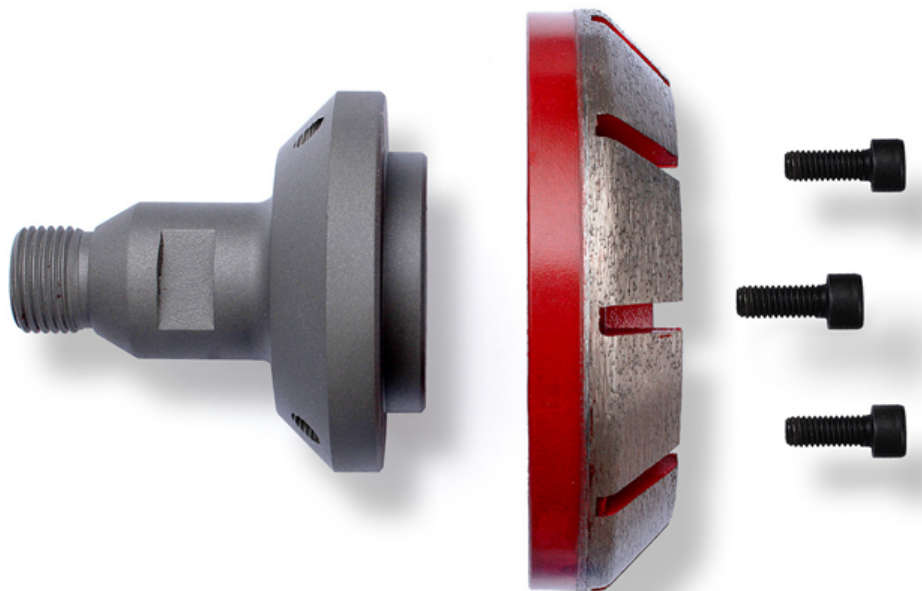

Boreway Machinery Co., Ltd.
www.diamondtools.top
www.boreway.com

福建 南平 邵武: _____

Fujian Nanan Boreway Machinery Co.,Ltd.
地址: Shuitou 邵武, Quanzhou, 福建省邵武市, 福建
邮政编码: 362342
TEL: (+86) 595-86990206
FAX: (+86) 595-86990220
WhatsApp: + 86-15659082992
邮箱: boreway02@boreway.net