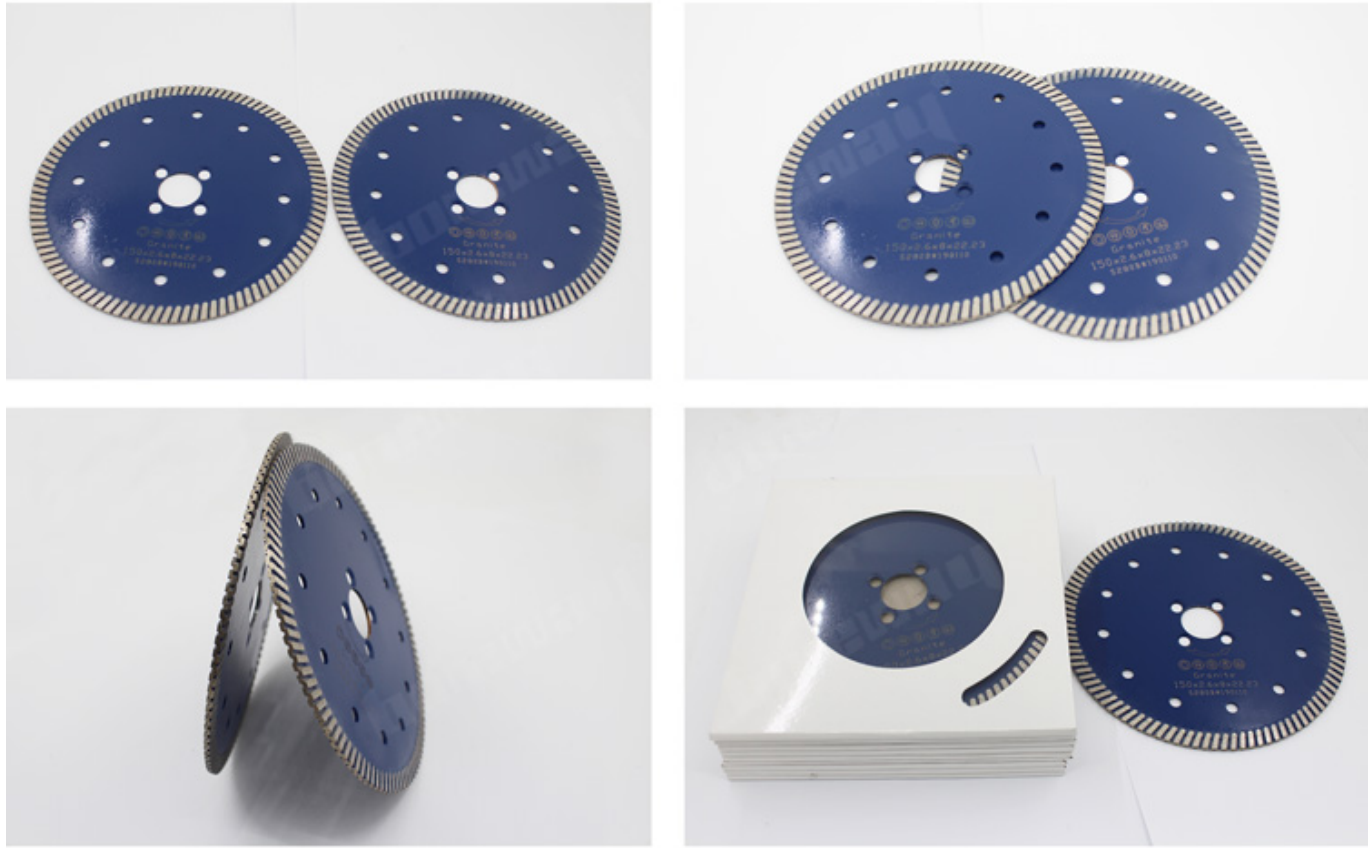

.....

.....

- 1.....
2. ....:
3. ....
4. ....
- 5.....

..... = ... = ... = ... = ...

.....

.....