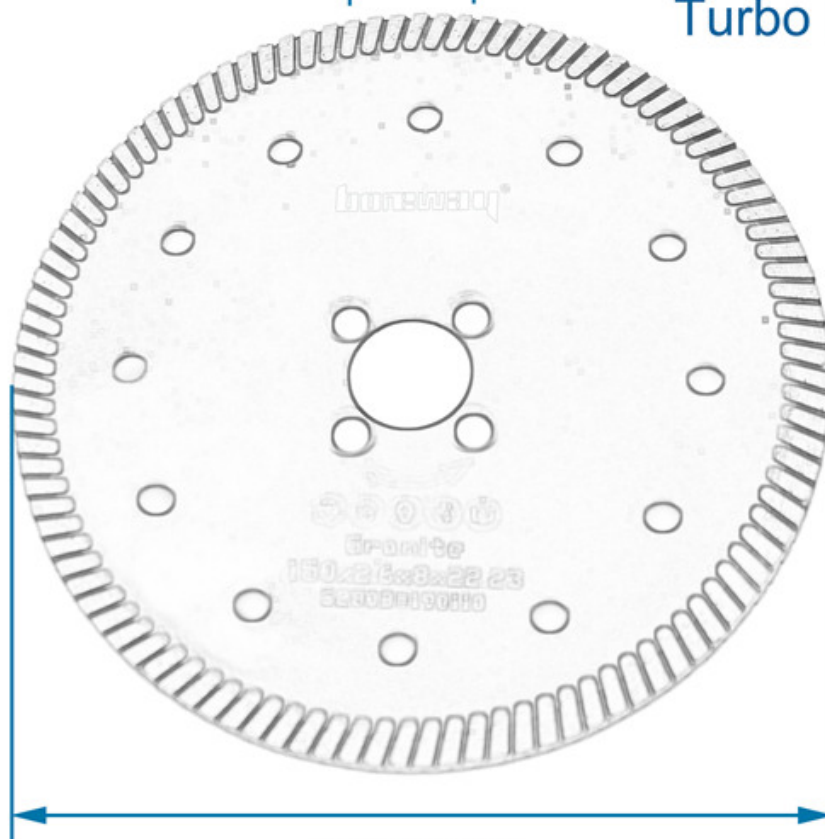

22.23MM

Narrow Teeth
Turbo Saw Blade

150MM