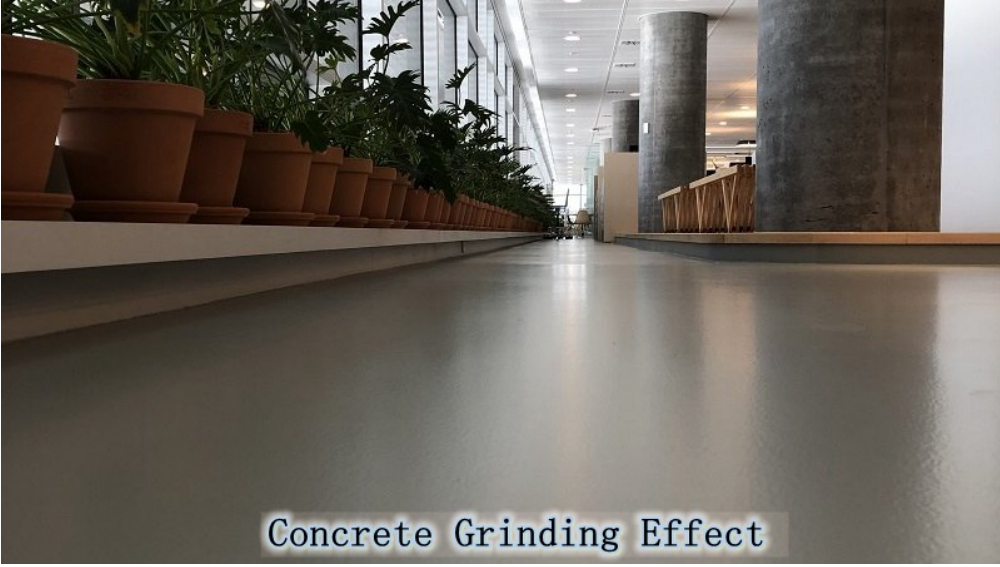

Concrete Grinding Effect

說明: 此圖展示了經過打磨後的混凝土表面效果，表面光滑且具有高反射率，能夠有效減少光污染並提升空間的整體美觀度。

說明:

此種打磨效果適用於各種室內外混凝土表面，如樓梯、走廊、大堂等，能顯著改善地面的質感和耐用性。

說明:

此種打磨效果適用於各種室內外混凝土表面，如樓梯、走廊、大堂等，能顯著改善地面的質感和耐用性。

說明:

Boreway Machinery Co.,Ltd  
www.diamondtools.top  
www.boreway.net