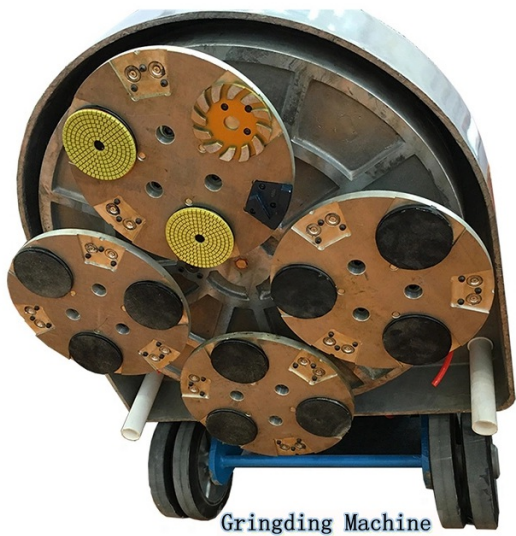

PCD (Pitch Circle Diameter) သို့မဟုတ် အခြား အရွယ်အစား အချက်အလက်များကို ဖော်ပြရန် ဖော်ပြပါ အချက်အလက်များကို အသုံးပြုပါ။

အရွယ်အစား အချက်အလက်များ:

PCD (Pitch Circle Diameter) သို့မဟုတ် အခြား အရွယ်အစား အချက်အလက်များကို ဖော်ပြရန် ဖော်ပြပါ အချက်အလက်များကို အသုံးပြုပါ။

Concrete Grinding Effect

說明: 此圖展示了經過打磨後的混凝土表面效果，表面光滑且具有高反射率，能夠有效減少光污染並提升空間的整體美觀度。

說明:

此種打磨效果適用於各種室內外混凝土表面，如樓梯、走廊、大堂等，能顯著改善地面的質感和耐用性。

說明:

此種打磨效果適用於各種室內外混凝土表面，如樓梯、走廊、大堂等，能顯著改善地面的質感和耐用性。

說明:

Boreway Machinery Co.,Ltd  
www.diamondtools.top  
www.boreway.net

說明: 此種打磨效果適用於各種室內外混凝土表面，如樓梯、走廊、大堂等，能顯著改善地面的質感和耐用性。

Boreway Machinery Co.,Ltd  
www.diamondtools.top  
www.boreway.net

說明: 此種打磨效果適用於各種室內外混凝土表面，如樓梯、走廊、大堂等，能顯著改善地面的質感和耐用性。

說明:

**服務項目：**

1. 材料製備服務：承接各類材料製備、鑄造、鍛造、熱處理、表面處理等服務。
2. 材料分析服務：承接各類材料的成分分析、組織分析、性能測試等服務。
3. OEM 加工服務：承接各類 OEM 加工、組裝、檢測等服務。
4. 材料研發服務：承接各類材料的研發、設計、生產、銷售等服務。
5. 材料銷售服務：承接各類材料的銷售、配送、安裝、維修等服務。